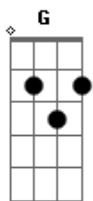

K a m a i t a c h i - O Limbo do Menino Sem Olhos

tom: Gbm

[Primeira Parte]

D Dbm
Atravessando o mar com uma
D Dbm
Mutirão de pessoas comuns
D Dbm
Uma moeda pra entrar
D
Nesse mar onde não pode nadar

[Segunda Parte]

D Dbm
Eu procuro alguém do meu sangue
D Dbm
Se perdeu? Eu te acho
D Dbm
Eu procuro alguém do meu sangue
D
Se perdeu? Eu te trago pro meu barco

[Terceira Parte]

D Dbm
Atravessando o mar com uma
D Dbm
Mutirão de fantasmas
D Dbm D
Eu só sou uma alma penada que brotou pra cá

D Dbm
Te procuro no raso do mar
D Dbm
Na beira da praia
D Dbm
Se perdeu, eu te arrasto pro mar

Pra dentro do meu barco

[Refrão]

D Dbm D
Sou só um menino sem olhos
D Dbm D
Procurando você, oh, Anabel
D Dbm D
O Caronte levou meu horizonte
G Gbm E D
O Caronte levou meu horizonte
Gbm E D
Horizonte

[Primeira Parte]

D Dbm

Acordes

© ukulele-chords.com