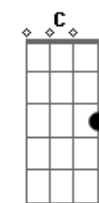

© ukulele-chords.com