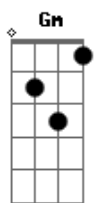

© ukulele-chords.com