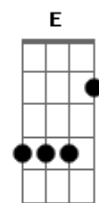

© ukulele-chords.com