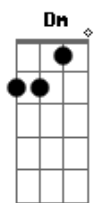

A
Teu som é um encanto Dm
Termina e toca de novo Dm

Dm
Expando o território Bb
E faço cada vez mais inimigos A
Um brinde ao nosso negócio Dm

Dm
E toma cuidado pra não ser A
O próximo a ser enterrado vivo Dm
Viciado queimo grana porque eu posso Bb
O teu castelo é barro, beira a destroços C
Isso é ser pináculo, é trato e negócio A7 Bb A7
Eu encho essa taça porque é assim que eu gosto Dm

Dm
As regras são tão claras, é bala ou bala Bb
É cock, é sangue, é guerra e guerra e nunca acaba C A7 Bb A7
Abrace esse caos, caos Dm

Dm
E morra como nada Dm
E morra como nada Dm

Dm
Queimo grana porque eu posso Bb
O teu castelo é barro, beira a destroços C
Isso é ser pináculo, é trato e negócio A7
Eu encho essa taça porque é assim que eu gosto Dm

Dm
As regras são tão claras, é bala ou bala Bb
É cock, é sangue, é guerra e guerra e nunca acaba C A7 Bb A7
Abrace esse caos, caos Dm

Dm
E morra como nada Bb
E morra como nada A
E morra como nada Dm
E morra como nada

Acordes

© ukulele-chords.com