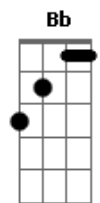

© ukulele-chords.com