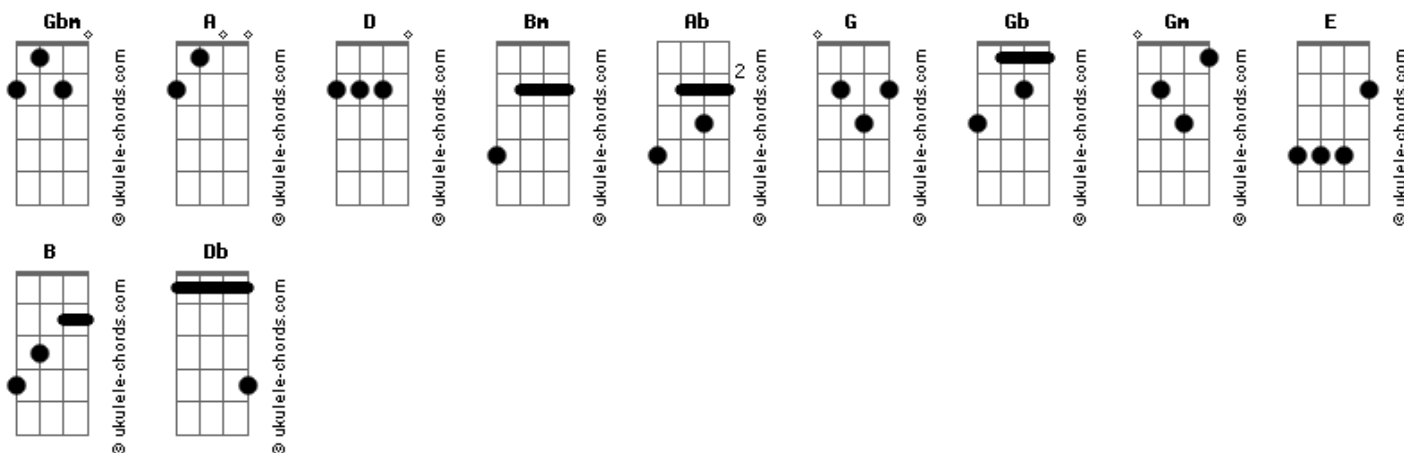

# K a m a i t a c h i - Godzilla Vs Ghidorah

tom:

Intro: Gbm A Gbm A  
 D Bm Gbm A  
 D Bm Gbm A  
 D Bm A Ab G

Se os céus estremeçam  
 Se o mau ataca venûs

Então seu nome é Ghidorah

E quem salvará nós  
 Quando o céu se cobre em trovões  
 E quem salvará nós  
 Quando o céu se cobre em trovões

Eu digo quem?

Godzilla  
 Godzilla  
 Godzilla  
 Godzilla  
 Godzilla  
 Godzilla  
 Godzilla  
 Godzilla

Eu vi um ser sair do céu mais alto  
 E a cada bater das asas forma um tornado

## Acordes

Sua boca engole estrelas de todo espaço  
 E a gente espera a morte de olhos fechados  
 Mas, quem salvará nós

Quando o céu se cobre em trovões  
 Quem salvará nós

Quando o céu se cobre em trovões  
 Eu digo quem?