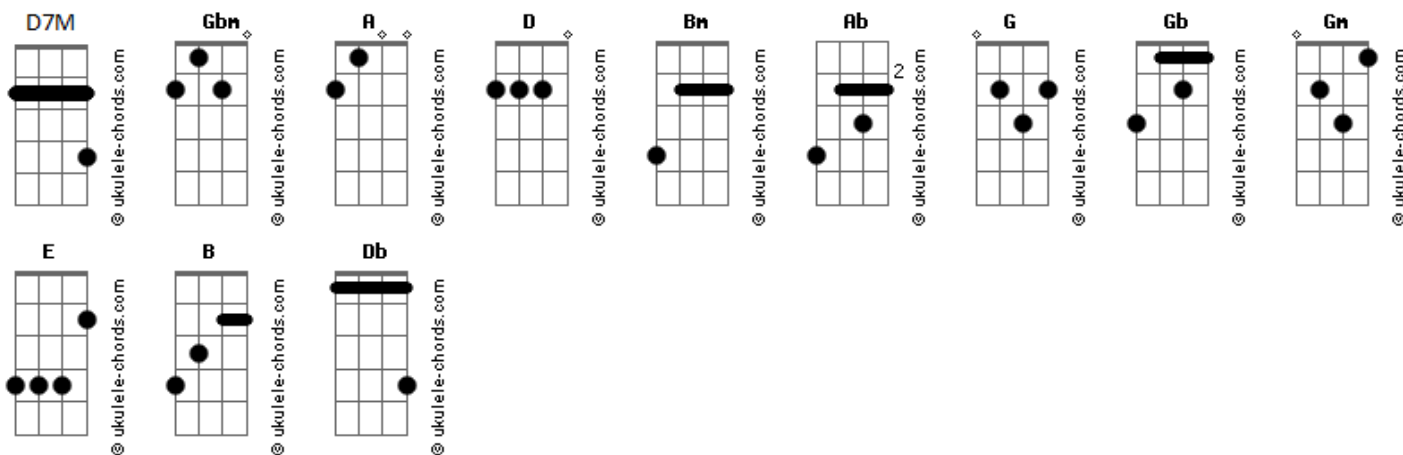

K a m a i t a c h i - Godzilla Vs Ghidorah

tom:

Intro: Gbm A Gbm A
 D Bm Gbm A
 D Bm Gbm A
 D Bm A Ab G

Se os céus estremeçam
 Se o mau ataca venûs

Então seu nome é Ghidorah

E quem salvará nós
 Quando o céu se cobre em trovões
 E quem salvará nós
 Quando o céu se cobre em trovões

Eu digo quem?

Godzilla
 Godzilla
 Godzilla
 Godzilla
 Godzilla
 Godzilla
 Godzilla

Eu vi um ser sair do céu mais alto
 E a cada bater das asas forma um tornado

Acordes

Sua boca engole estrelas de todo espaço
 E a gente espera a morte de olhos fechados
 Mas, quem salvará nós

Quando o céu se cobre em trovões
 Quem salvará nós

Quando o céu se cobre em trovões

Eu digo quem?

Godzilla
 Godzilla
 Godzilla
 Godzilla
 Godzilla
 Godzilla
 Godzilla

(E Gb)
 (Ab G Ab G)

Godzilla
 Godzilla
 Godzilla
 Godzilla
 Godzilla
 Godzilla
 Godzilla