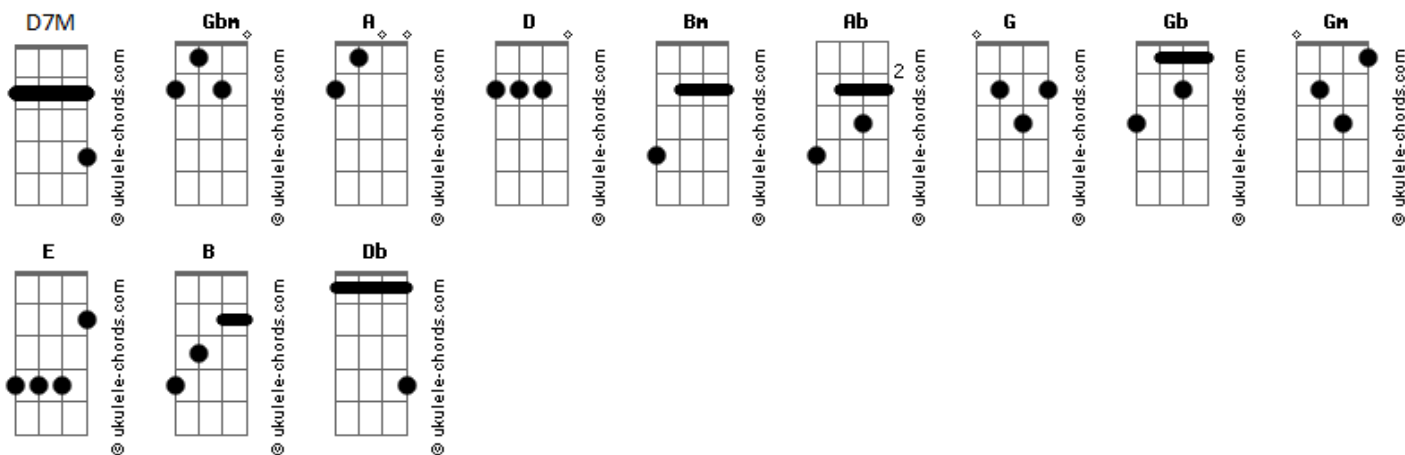

K a m a i t a c h i - Godzilla Vs Ghidorah

tom:

Intro: Gbm A Gbm A
 D Bm Gbm A
 D Bm Gbm A
 D Bm A Ab G

Se os céus estremeçam
 As águas também moverá
 Se o mau ataca venûs

Então seu nome é Ghidorah

E quem salvará nós
 Quando o céu se cobre em trovões
 E quem salvará nós
 Quando o céu se cobre em trovões

Eu digo quem?

Godzilla
 Godzilla
 Godzilla
 Godzilla
 Godzilla
 Godzilla
 Godzilla
 Godzilla

Eu vi um ser sair do céu mais alto
 E a cada bater das asas forma um tornado

Acordes

Sua boca engole estrelas de todo espaço
 E a gente espera a morte de olhos fechados
 Mas, quem salvará nós

Quando o céu se cobre em trovões
 Quem salvará nós

Quando o céu se cobre em trovões

Eu digo quem?

Godzilla
 Godzilla
 Godzilla
 Godzilla
 Godzilla
 Godzilla
 Godzilla
 Godzilla

(E Gb)
 (Ab G Ab G)

Godzilla
 Godzilla
 Godzilla
 Godzilla
 Godzilla
 Godzilla
 Godzilla
 Godzilla