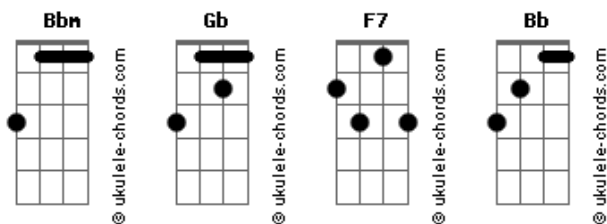

K a m a i t a c h i - Gato Cerveja

tom:

Intro: **Bbm**

Bbm **Gb**
Se eu ando por essas ruas me perco

Bbm
Não tenho dono nem coleira

Gb **F7**
Me acho nas latas dos becos

Me encontro melhor com os meus

Bbm **Gb**
Que anda sem receber nome

Bbm
O nome se faz caminhando

Gb **F7**
Onde quem não corre se esconde

Onde a dor tem nome de fome

Bbm
Eu sou um gato brabo

Gb **Bbm**
Amarelo pelagem tigrado

Gb
Eu sou um gato brabo

F7
Humanos me chamam de cerveja

Bbm
Eu sou um gato brabo

Gb
Amarelo pelagem tigrado

Bbm **Gb**
Eu sou um gato brabo

F7
Humanos me chamam de cerveja

Bbm **Gb**
Tudo que eu desejar eu consigo

Bbm

Acordes

Nada pra a gente é difícil

Gb **F7**
Eu não me contento com pouco (ahan ahan)

Bbm
Eu tô longe de aceitar isso

Gb
Revirando a sacola de lixo

Bbm
A noite é o dia dos bichos

Gb **F7**
Eu sou o rei desse covil (todos me conhecem como)

Bbm
Gato mal e brabo