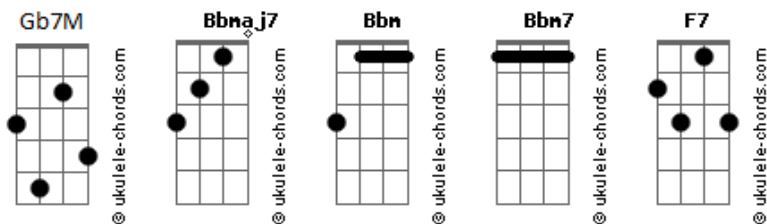

K a m a i t a c h i - Gato Cerveja

Intro: **Bbm** tom:

Bbm7 **Gb7M**
Se eu ando por essas ruas me perco

Bbm7
Não tenho dono nem coleira
Gb7M **F7**
Me acho nas latas dos becos

Me encontro melhor com os meus

Bbm7 **Gb7M**
Que anda sem receber nome
Bbm7
O nome se faz caminhando
Gb7M **F7**
Onde quem não corre se esconde

Onde a dor tem nome de fome

Bbm7
Eu sou um gato brabo
Gb7M **Bbm7**
Amarelo pelagem tigrado
Gb7M
Eu sou um gato brabo
F7
Humanos me chamam de cerveja

Bbm7
Eu sou um gato brabo
Gb7M
Amarelo pelagem tigrado
Bbm7 **Gb7M**
Eu sou um gato brabo
F7
Humanos me chamam de cerveja

Bbm7 **Gb7M**
Tudo que eu desejar eu consigo
Bbm7

Acordes

Nada pra a gente é difícil
Gb7M **F7**
Eu não me contento com pouco (ahan ahan)
Bbm7
Eu tô longe de aceitar isso
Gb7M
Revirando a sacola de lixo
Bbm7
A noite é o dia dos bichos
Gb7M **F7**
Eu sou o rei desse covil (todos me conhecem como)

Bbm7
Gato mal e brabo
Gb7M **Bbm7**
Amarelo pelagem tigrado
Gb7M
Eu sou um gato brabo
F7
Humanos me chamam de cerveja

Bbm7
Eu sou um gato brabo
Gb7M **Bb7M**
Amarelo pelagem tigrado
Gb7M
Eu sou um gato brabo
F7
Humanos me chamam de cerveja

Bbm7
Eu sou um gato brabo
Gb7M **Bbm7**
Amarelo pelagem de gato
Gb7M
Eu sou um gato brabo
F7
Humanos me chamam de cerveja

Bbm7
Eu sou um gato brabo
Gb7M **Bbm7**
Amarelo pelagem de gato
Gb7M
Eu sou um gato brabo
F7
Humanos me chamam de cerveja