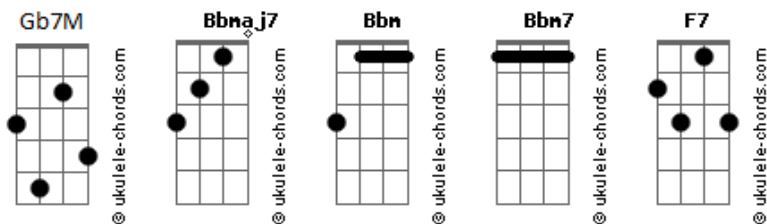

# K a m a i t a c h i - Gato Cerveja

Intro: **Bbm** tom:

**Bbm7** **Gb7M**  
Se eu ando por essas ruas me perco

**Bbm7**  
Não tenho dono nem coleira  
**Gb7M** **F7**  
Me acho nas latas dos becos

Me encontro melhor com os meus

**Bbm7** **Gb7M**  
Que anda sem receber nome  
**Bbm7**  
O nome se faz caminhando  
**Gb7M** **F7**  
Onde quem não corre se esconde

Onde a dor tem nome de fome

**Bbm7**  
Eu sou um gato brabo  
**Gb7M** **Bbm7**  
Amarelo pelagem tigrado  
**Gb7M**  
Eu sou um gato brabo  
**F7**  
Humanos me chamam de cerveja

**Bbm7**  
Eu sou um gato brabo  
**Gb7M**  
Amarelo pelagem tigrado  
**Bbm7** **Gb7M**  
Eu sou um gato brabo  
**F7**  
Humanos me chamam de cerveja

**Bbm7** **Gb7M**  
Tudo que eu desejar eu consigo  
**Bbm7**

## Acordes

Nada pra a gente é difícil  
**Gb7M** **F7**  
Eu não me contento com pouco (ahan ahan)  
**Bbm7**  
Eu tô longe de aceitar isso  
**Gb7M**  
Revirando a sacola de lixo  
**Bbm7**  
A noite é o dia dos bichos  
**Gb7M** **F7**  
Eu sou o rei desse covil (todos me conhecem como)