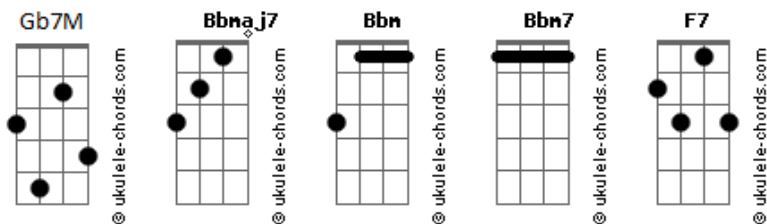

# K a m a i t a c h i - Gato Cerveja

tom: **Bbm**  
Intro:

**Bbm7** **Gb7M**  
Se eu ando por essas ruas me perco

**Bbm7**  
Não tenho dono nem coleira  
**Gb7M** **F7**  
Me acho nas latas dos becos

Me encontro melhor com os meus

**Bbm7** **Gb7M**  
Que anda sem receber nome  
**Bbm7**  
O nome se faz caminhando  
**Gb7M** **F7**  
Onde quem não corre se esconde

Onde a dor tem nome de fome

**Bbm7**  
Eu sou um gato brabo  
**Gb7M** **Bbm7**  
Amarelo pelagem tigrado  
**Gb7M**  
Eu sou um gato brabo  
**F7**  
Humanos me chamam de cerveja

**Bbm7**  
Eu sou um gato brabo  
**Gb7M**  
Amarelo pelagem tigrado  
**Bbm7** **Gb7M**  
Eu sou um gato brabo  
**F7**  
Humanos me chamam de cerveja

**Bbm7** **Gb7M**  
Tudo que eu desejar eu consigo  
**Bbm7**

## Acordes

Nada pra a gente é difícil  
**Gb7M** **F7**  
Eu não me contento com pouco (ahan ahan)  
**Bbm7**  
Eu tô longe de aceitar isso  
**Gb7M**  
Revirando a sacola de lixo  
**Bbm7**  
A noite é o dia dos bichos  
**Gb7M** **F7**  
Eu sou o rei desse covil (todos me conhecem como)