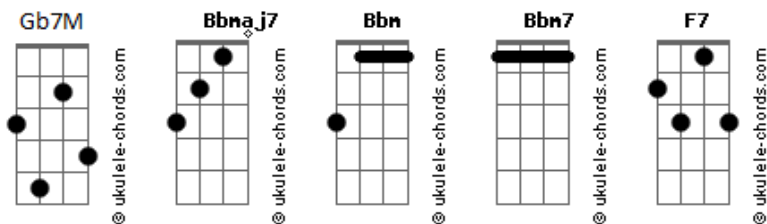

K a m a i t a c h i - Gato Cerveja

tom: **Bbm**
Intro:

Bbm7 **Gb7M**
Se eu ando por essas ruas me perco

Bbm7
Não tenho dono nem coleira
Gb7M **F7**
Me acho nas latas dos becos

Me encontro melhor com os meus

Bbm7 **Gb7M**
Que anda sem receber nome
Bbm7
O nome se faz caminhando
Gb7M **F7**
Onde quem não corre se esconde

Onde a dor tem nome de fome

Bbm7
Eu sou um gato brabo
Gb7M **Bbm7**
Amarelo pelagem tigrado
Gb7M
Eu sou um gato brabo
F7
Humanos me chamam de cerveja

Bbm7
Eu sou um gato brabo
Gb7M
Amarelo pelagem tigrado
Bbm7 **Gb7M**
Eu sou um gato brabo
F7
Humanos me chamam de cerveja

Bbm7 **Gb7M**
Tudo que eu desejar eu consigo
Bbm7

Acordes

Nada pra a gente é difícil
Gb7M **F7**
Eu não me contento com pouco (ahan ahan)
Bbm7
Eu tô longe de aceitar isso
Gb7M
Revirando a sacola de lixo
Bbm7
A noite é o dia dos bichos
Gb7M **F7**
Eu sou o rei desse covil (todos me conhecem como)