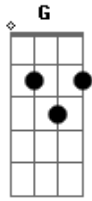

© ukulele-chords.com