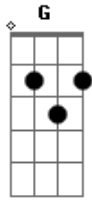

© ukulele-chords.com