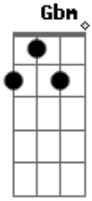

© ukulele-chords.com