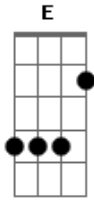

© ukulele-chords.com