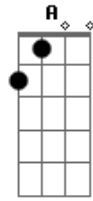

© ukulele-chords.com