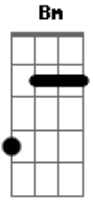

© ukulele-chords.com