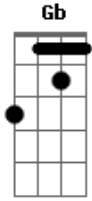

© ukulele-chords.com