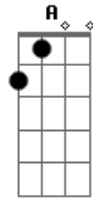

© ukulele-chords.com