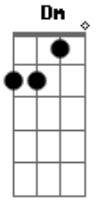

Bm
Dizem que essa batalha
Foi travada por bastante tempo
E correu por terras por eras e milênios

Não se sabe quem é o escolhido
E se apagou o inferno
Não tenho certeza dessa história
Eu achei
Em um baú velho

Acordes

© ukulele-chords.com