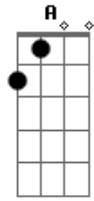

© ukulele-chords.com