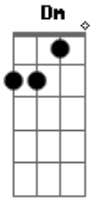

Bm
Dizem que essa batalha
Foi travada por bastante tempo
E correu por terras por eras e milênios

Não se sabe quem é o escolhido
E se apagou o inferno
Não tenho certeza dessa história
Eu achei
Em um baú velho

Acordes

© ukulele-chords.com