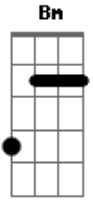

© ukulele-chords.com