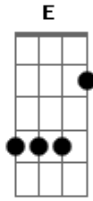

© ukulele-chords.com