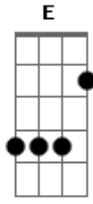

© ukulele-chords.com