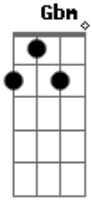

© ukulele-chords.com