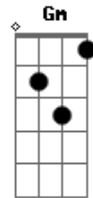

© ukulele-chords.com