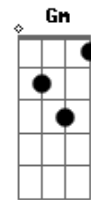

© ukulele-chords.com