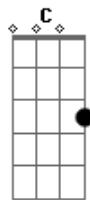

(Bb A G)

A
Por isso vem
Com essa capa
E essa coroa
Essa espada
E esse olhar
Que indica a raiva

Bb
Eu digo: volte pra tua casa
A G
Mas, deixe os teus pertences

Bb
E volte pra lá sem nada
A G
Antes que eu mude de ideia
Bb
E acabe com tua raça

Não se sabe ^A
Quem é o escolhido ^C
E se apagou o inferno ^D
Não tenho certeza
Dessa história
Eu achei

Em um baú velho ^A

Acordes

© ukulele-chords.com

© ukulele-chords.com

© ukulele-chords.com

© ukulele-chords.com