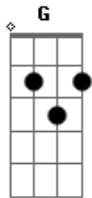

K a m a i t a c h i - Dragão de Nome Impronomiável

tom:

Intro: A C Bb F A
A C Bb F A

A
Sim é isso mesmo
Eu sou um dragão
Bb A G

Hmm
A
O mais terrível da escuridão

A Bb G A Bb A
Sim eu sou indecifrável!

A
Sim eu sou indecifrável!
Bb A
O-oh

(Bb A G)

A
Por isso vem
Com essa capa
E essa coroa
Essa espada
E esse olhar
Que indica a raiva

Bb
Eu digo: volte pra tua casa
A G
Mas, deixe os teus pertences

Bb
E volte pra lá sem nada
A G
Antes que eu mude de ideia
Bb
E acabe com tua raça

Não se sabe ^A
Quem é o escolhido ^C
E se apagou o inferno ^D
Não tenho certeza
Dessa história
Eu achei

Em um baú velho ^A

Acordes

© ukulele-chords.com

© ukulele-chords.com

© ukulele-chords.com

© ukulele-chords.com