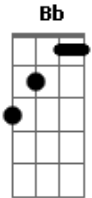

K a m a i t a c h i - Dragão de Nome Impronomiável

tom:

Intro: A C Bb F A
A C Bb F A

A
Sim é isso mesmo
Eu sou um dragão
Bb A G

Hmm
A
O mais terrível da escuridão

A Bb G A Bb A
Sim eu sou indecifrável!

A
Sim eu sou indecifrável!
Bb A
O-oh

(Bb A G)

A
Por isso vem
Com essa capa
E essa coroa
Essa espada
E esse olhar
Que indica a raiva

Bb
Eu digo: volte pra tua casa
A G
Mas, deixe os teus pertences

Bb
E volte pra lá sem nada
A G
Antes que eu mude de ideia
Bb
E acabe com tua raça

Não se sabe ^A
Quem é o escolhido ^C
E se apagou o inferno ^D
Não tenho certeza
Dessa história
Eu achei

Em um baú velho ^A

Acordes

© ukulele-chords.com

© ukulele-chords.com

© ukulele-chords.com

© ukulele-chords.com