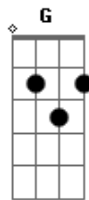

K a m a i t a c h i - Dragão de Nome Impronomiável

tom:

Intro: A C Bb F A
A C Bb F A

A
Sim é isso mesmo
Eu sou um dragão
Bb A G

Hmm
A
O mais terrível da escuridão

A Bb G A Bb A
Sim eu sou indecifrável!

A
Sim eu sou indecifrável!
Bb A
O-oh

(Bb A G)

A
Por isso vem
Com essa capa
E essa coroa
Essa espada
E esse olhar
Que indica a raiva

Bb
Eu digo: volte pra tua casa
A G
Mas, deixe os teus pertences

Bb
E volte pra lá sem nada
A G
Antes que eu mude de ideia
Bb
E acabe com tua raça

Não se sabe ^A
Quem é o escolhido ^C
E se apagou o inferno ^D
Não tenho certeza
Dessa história
Eu achei

Em um baú velho ^A

Acordes

© ukulele-chords.com

© ukulele-chords.com

© ukulele-chords.com

© ukulele-chords.com