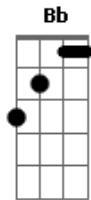

K a m a i t a c h i - Dragão de Nome Impronomiável

tom:

Intro: A C Bb F A
A C Bb F A

A
Sim é isso mesmo
Eu sou um dragão
Bb A G

Hmm
A
O mais terrível da escuridão

A Bb G A Bb A
Sim eu sou indecifrável!

A
Sim eu sou indecifrável!
Bb A
O-oh

(Bb A G)

A
Por isso vem
Com essa capa
E essa coroa
Essa espada
E esse olhar
Que indica a raiva

Bb
Eu digo: volte pra tua casa
A G
Mas, deixe os teus pertences

Bb
E volte pra lá sem nada
A G
Antes que eu mude de ideia
Bb
E acabe com tua raça

Não se sabe ^A
Quem é o escolhido ^C
E se apagou o inferno ^D
Não tenho certeza
Dessa história
Eu achei

Em um baú velho ^A

Acordes

© ukulele-chords.com

© ukulele-chords.com

© ukulele-chords.com

© ukulele-chords.com