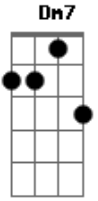

© ukulele-chords.com