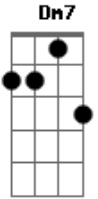

© ukulele-chords.com