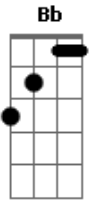

K a m a i t a c h i - Cabelos Arco-íris

tom:

Intro: Dm7 Bb F
Dm7 Bb F

[Primeira Parte]

Dm7 Bb F
Me perdi no abismo e voltei
Dm7 Bb F
Teu amor diminui minha vontade de querer morrer
Dm7 Bb F
Teu abraço é como um terapeuta que vem socorrer
Dm7 Bb F
Todos os medos que eu guardo mesmo sem querer

Dm7 Bb F
Estou te esperando na calçada
Dm7

Bem em frente a sua casa

Bb F
Nessa bela madrugada

Dm7
Vamos sentar nesse meio-fio

Bb F
E tentar encontrar a estrela D'alva

Dm7
E esquecer que segunda-feira

Bb F
No caso amanhã já tem aula

Bb

Perdeu

Gm

Perdeu

Bb

Perdeu

Dm7 Bb F

Me perdi no abismo e voltei

Dm7 Bb F
Teu amor diminui minha vontade de querer morrer

Acordes

© ukulele-chords.com

© ukulele-chords.com

© ukulele-chords.com

© ukulele-chords.com