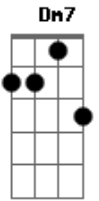

© ukulele-chords.com