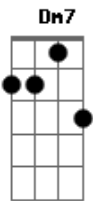

K a m a i t a c h i - Cabelos Arco-íris

tom:

Intro: Dm7 Bb F
Dm7 Bb F

[Primeira Parte]

Dm7 Bb F
Me perdi no abismo e voltei
Dm7 Bb F
Teu amor diminui minha vontade de querer morrer
Dm7 Bb F
Teu abraço é como um terapeuta que vem socorrer
Dm7 Bb F
Todos os medos que eu guardo mesmo sem querer

Dm7 Bb F
Estou te esperando na calçada
Dm7

Bem em frente a sua casa

Bb F
Nessa bela madrugada

Dm7
Vamos sentar nesse meio-fio

Bb F
E tentar encontrar a estrela D'alva

Dm7
E esquecer que segunda-feira

Bb F
No caso amanhã já tem aula

(Gm Bb)

[Refrão]

Dm7 Bb F
Teus cabelos arco-íris
Dm7
Me travou e me enlouqueceu
Bb F
Mais perfeita que as canções
Dm7
De Beethoven, Mozart, Orfeu
Bb
Deusa dos meus sonhos
F Dm7
Versão feminina de Morfeu
Bb F Gm
Labirinto de Dédalo que meu coração se perdeu

Bb
Perdeu

Gm
Perdeu

Bb
Perdeu

Dm7 Bb F
Me perdi no abismo e voltei

Dm7 Bb F
Teu amor diminui minha vontade de querer morrer

Acordes

© ukulele-chords.com

© ukulele-chords.com