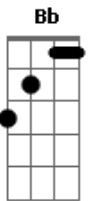

K a m a i t a c h i - Cabelos Arco-íris

tom:

Intro: Dm7 Bb F
Dm7 Bb F

[Primeira Parte]

Dm7 Bb F
Me perdi no abismo e voltei
Dm7 Bb F
Teu amor diminui minha vontade de querer morrer
Dm7 Bb F
Teu abraço é como um terapeuta que vem socorrer
Dm7 Bb F
Todos os medos que eu guardo mesmo sem querer

Dm7 Bb F
Estou te esperando na calçada
Dm7

Bem em frente a sua casa

Bb F
Nessa bela madrugada

Dm7
Vamos sentar nesse meio-fio

Bb F
E tentar encontrar a estrela D'alva

Dm7
E esquecer que segunda-feira

Bb F
No caso amanhã já tem aula

(Gm Bb)

[Refrão]

Dm7 Bb F
Teus cabelos arco-íris
Dm7
Me travou e me enlouqueceu
Bb F
Mais perfeita que as canções
Dm7
De Beethoven, Mozart, Orfeu
Bb
Deusa dos meus sonhos
F Dm7
Versão feminina de Morfeu
Bb F Gm
Labirinto de Dédalo que meu coração se perdeu

Bb
Perdeu

Gm
Perdeu

Bb
Perdeu

Dm7 Bb F
Me perdi no abismo e voltei

Dm7 Bb F
Teu amor diminui minha vontade de querer morrer

Acordes

© ukulele-chords.com

© ukulele-chords.com