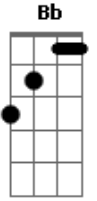

© ukulele-chords.com