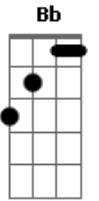

K a m a i t a c h i - Cabelos Arco-íris

tom:

Intro: Dm7 Bb F
Dm7 Bb F

[Primeira Parte]

Dm7 Bb F
Me perdi no abismo e voltei
Dm7 Bb F
Teu amor diminui minha vontade de querer morrer
Dm7 Bb F
Teu abraço é como um terapeuta que vem socorrer
Dm7 Bb F
Todos os medos que eu guardo mesmo sem querer

Dm7 Bb F
Estou te esperando na calçada
Dm7

Bem em frente a sua casa

Bb F
Nessa bela madrugada

Dm7
Vamos sentar nesse meio-fio

Bb F
E tentar encontrar a estrela D'alva

Dm7
E esquecer que segunda-feira

Bb F
No caso amanhã já tem aula

Bb

Perdeu

Gm

Perdeu

Bb

Perdeu

Dm7 Bb F

Me perdi no abismo e voltei

Dm7 Bb F
Teu amor diminui minha vontade de querer morrer

Acordes

© ukulele-chords.com

© ukulele-chords.com

© ukulele-chords.com

© ukulele-chords.com