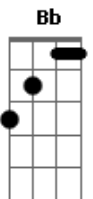

# K a m a i t a c h i - Cabelos Arco-íris

tom:

Intro: **Dm7** **Bb** **F**  
**Dm7** **Bb** **F**

[Primeira Parte]

**Dm7** **Bb** **F**  
Me perdi no abismo e voltei  
**Dm7** **Bb** **F**  
Teu amor diminui minha vontade de querer morrer  
**Dm7** **Bb** **F**  
Teu abraço é como um terapeuta que vem socorrer  
**Dm7** **Bb** **F**  
Todos os medos que eu guardo mesmo sem querer

**Dm7** **Bb** **F**  
Estou te esperando na calçada  
**Dm7**

Bem em frente a sua casa

**Bb** **F**  
Nessa bela madrugada

Vamos sentar nesse meio-fio

**Bb** **F**  
E tentar encontrar a estrela D'alva

**Dm7**  
E esquecer que segunda-feira

**Bb** **F**  
No caso amanhã já tem aula

## Acordes

© ukulele-chords.com

© ukulele-chords.com

© ukulele-chords.com

© ukulele-chords.com

( **Gm** **Bb** )

[Refrão]

**Dm7** **Bb** **F**  
Teus cabelos arco-íris  
**Dm7**  
Me travou e me enlouqueceu  
**Bb** **F**  
Mais perfeita que as canções  
**Dm7**  
De Beethoven, Mozart, Orfeu  
**Bb**  
Deusa dos meus sonhos  
**F** **Dm7**  
Versão feminina de Morfeu  
**Bb** **F** **Gm**  
Labirinto de Dédalo que meu coração se perdeu