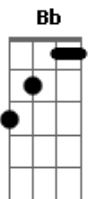

K a m a i t a c h i - Cabelos Arco-íris

tom:

Intro: **Dm7** **Bb** **F**
Dm7 **Bb** **F**

[Primeira Parte]

Dm7 **Bb** **F**
Me perdi no abismo e voltei
Dm7 **Bb** **F**
Teu amor diminui minha vontade de querer morrer
Dm7 **Bb** **F**
Teu abraço é como um terapeuta que vem socorrer
Dm7 **Bb** **F**
Todos os medos que eu guardo mesmo sem querer

Dm7 **Bb** **F**
Estou te esperando na calçada
Dm7

Bem em frente a sua casa

Bb **F**
Nessa bela madrugada

Dm7
Vamos sentar nesse meio-fio

Bb **F**
E tentar encontrar a estrela D'alva

Dm7
E esquecer que segunda-feira

Bb **F**
No caso amanhã já tem aula

Acordes

© ukulele-chords.com

© ukulele-chords.com

© ukulele-chords.com

© ukulele-chords.com

(**Gm** **Bb**)

[Refrão]

Dm7 **Bb** **F**
Teus cabelos arco-íris
Dm7
Me travou e me enlouqueceu
Bb **F**
Mais perfeita que as canções
Dm7
De Beethoven, Mozart, Orfeu
Bb
Deusa dos meus sonhos
F **Dm7**
Versão feminina de Morfeu
Bb **F** **Gm**
Labirinto de Dédalo que meu coração se perdeu
Bb
Perdeu
Gm
Perdeu
Bb
Perdeu
Dm7 **Bb** **F**
Me perdi no abismo e voltei
Dm7 **Bb** **F**
Teu amor diminui minha vontade de querer morrer