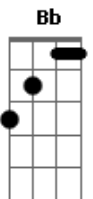

© ukulele-chords.com