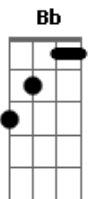

K a m a i t a c h i - Cabelos Arco-íris

tom:

Intro: **Dm7** **Bb** **F**
Dm7 **Bb** **F**

[Primeira Parte]

Dm7 **Bb** **F**
Me perdi no abismo e voltei
Dm7 **Bb** **F**
Teu amor diminui minha vontade de querer morrer
Dm7 **Bb** **F**
Teu abraço é como um terapeuta que vem socorrer
Dm7 **Bb** **F**
Todos os medos que eu guardo mesmo sem querer

Dm7 **Bb** **F**
Estou te esperando na calçada
Dm7

Bem em frente a sua casa

Bb **F**
Nessa bela madrugada

Vamos sentar nesse meio-fio

Bb **F**
E tentar encontrar a estrela D'alva

Dm7
E esquecer que segunda-feira

Bb **F**
No caso amanhã já tem aula

Acordes

© ukulele-chords.com

© ukulele-chords.com

© ukulele-chords.com

© ukulele-chords.com

(**Gm** **Bb**)

[Refrão]

Dm7 **Bb** **F**
Teus cabelos arco-íris
Dm7
Me travou e me enlouqueceu
Bb **F**
Mais perfeita que as canções
Dm7
De Beethoven, Mozart, Orfeu
Bb
Deusa dos meus sonhos
F **Dm7**
Versão feminina de Morfeu
Bb **F** **Gm**
Labirinto de Dédalo que meu coração se perdeu