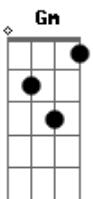

# K a m a i t a c h i - Cabelos Arco-íris

tom:

Intro: **Dm7** **Bb** **F**  
**Dm7** **Bb** **F**

[Primeira Parte]

**Dm7** **Bb** **F**  
Me perdi no abismo e voltei  
**Dm7** **Bb** **F**  
Teu amor diminui minha vontade de querer morrer  
**Dm7** **Bb** **F**  
Teu abraço é como um terapeuta que vem socorrer  
**Dm7** **Bb** **F**  
Todos os medos que eu guardo mesmo sem querer

**Dm7** **Bb** **F**  
Estou te esperando na calçada  
**Dm7**

Bem em frente a sua casa

**Bb** **F**  
Nessa bela madrugada

Vamos sentar nesse meio-fio

**Bb** **F**  
E tentar encontrar a estrela D'alva

**Dm7**  
E esquecer que segunda-feira

**Bb** **F**  
No caso amanhã já tem aula

## Acordes

© ukulele-chords.com

© ukulele-chords.com

© ukulele-chords.com

© ukulele-chords.com

( **Gm** **Bb** )

[Refrão]

**Dm7** **Bb** **F**  
Teus cabelos arco-íris  
**Dm7**  
Me travou e me enlouqueceu  
**Bb** **F**  
Mais perfeita que as canções  
**Dm7**  
De Beethoven, Mozart, Orfeu  
**Bb**  
Deusa dos meus sonhos  
**F** **Dm7**  
Versão feminina de Morfeu  
**Bb** **F** **Gm**  
Labirinto de Dédalo que meu coração se perdeu