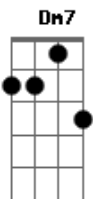

K a m a i t a c h i - Cabelos Arco-íris

tom:

Intro: **Dm7** **Bb** **F**
Dm7 **Bb** **F**

[Primeira Parte]

Dm7 **Bb** **F**
Me perdi no abismo e voltei
Dm7 **Bb** **F**
Teu amor diminui minha vontade de querer morrer
Dm7 **Bb** **F**
Teu abraço é como um terapeuta que vem socorrer
Dm7 **Bb** **F**
Todos os medos que eu guardo mesmo sem querer

Dm7 **Bb** **F**
Estou te esperando na calçada
Dm7

Bem em frente a sua casa

Bb **F**
Nessa bela madrugada

Dm7
Vamos sentar nesse meio-fio

Bb **F**
E tentar encontrar a estrela D'alva

Dm7
E esquecer que segunda-feira

Bb **F**
No caso amanhã já tem aula

Acordes

© ukulele-chords.com

© ukulele-chords.com

© ukulele-chords.com

© ukulele-chords.com

(**Gm** **Bb**)

[Refrão]