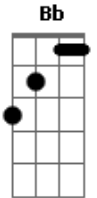

© ukulele-chords.com