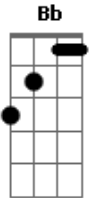

© ukulele-chords.com