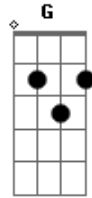

© ukulele-chords.com