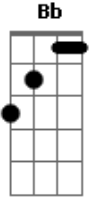

© ukulele-chords.com