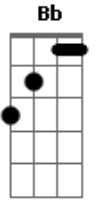

© ukulele-chords.com