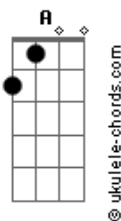

K a m a i t a c h i - A Fuga

tom:

Intro: Gbm A Bm E

Gbm A Bm
Corra pra felicidade eterna
E Gbm A Bm E
Pois o caos circula por aqui
Gbm A Bm
Te espero na porta da primavera
E Gbm A Bm E
Que esta distante do que eu ja vi

Gbm A Bm
O teatro se foi junto com a peça
E Gbm A Bm E
Aviões circulam por ali
Gbm A Bm
Bombas bombardeiam essa festa
E Gbm A Bm E

Acordes

Não existe um lugar feliz

Gbm A Bm E Gbm A
Ahhh... Se tu soubesse como é a terra
Bm E Gbm A
Tu largaria tudo pra viver
Bm E Gbm A Bm E
Essa fuga eterna que leva a distância entre, eu e você

Gbm A Bm E Gbm A
Ahhh... Se tu soubesse como é a terra
Bm E Gbm A
Tu largaria tudo pra viver
Bm E Gbm A Bm E
Essa fuga eterna que leva a distância entre, eu e você

[Final] Gbm A Bm E
Gbm A Bm E
Gbm A Bm E
Gbm A Bm E