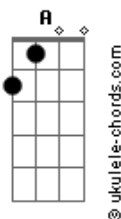

K a m a i t a c h i - A Fuga

tom:

Intro: Gbm A Bm E

Gbm A Bm
Corra pra felicidade eterna
E Gbm A Bm E
Pois o caos circula por aqui
Gbm A Bm
Te espero na porta da primavera
E Gbm A Bm E
Que esta distante do que eu ja vi

Gbm A Bm
O teatro se foi junto com a peça
E Gbm A Bm E
Aviões circulam por ali
Gbm A Bm
Bombas bombardeiam essa festa
E Gbm A Bm E

Acordes

Não existe um lugar feliz

Gbm A Bm E Gbm A
Ahhh... Se tu soubesse como é a terra
Bm E Gbm A
Tu largaria tudo pra viver
Bm E Gbm A Bm E
Essa fuga eterna que leva a distância entre, eu e você

Gbm A Bm E Gbm A
Ahhh... Se tu soubesse como é a terra
Bm E Gbm A
Tu largaria tudo pra viver
Bm E Gbm A Bm E
Essa fuga eterna que leva a distância entre, eu e você

[Final] Gbm A Bm E
Gbm A Bm E
Gbm A Bm E
Gbm A Bm E