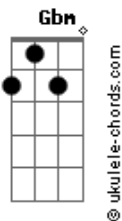

K a m a i t a c h i - A Fuga

tom:

Intro: Gbm A Bm E

Gbm A Bm
Corra pra felicidade eterna
E Gbm A Bm E
Pois o caos circula por aqui
Gbm A Bm
Te espero na porta da primavera
E Gbm A Bm E
Que esta distante do que eu ja vi

Gbm A Bm
O teatro se foi junto com a peça
E Gbm A Bm E
Aviões circulam por ali
Gbm A Bm
Bombas bombardeiam essa festa
E Gbm A Bm E

Acordes

Não existe um lugar feliz

Gbm A Bm E Gbm A
Ahhh... Se tu soubesse como é a terra
Bm E Gbm A
Tu largaria tudo pra viver
Bm E Gbm A Bm E
Essa fuga eterna que leva a distância entre, eu e você

Gbm A Bm E Gbm A
Ahhh... Se tu soubesse como é a terra
Bm E Gbm A
Tu largaria tudo pra viver
Bm E Gbm A Bm E
Essa fuga eterna que leva a distância entre, eu e você

[Final] Gbm A Bm E
Gbm A Bm E
Gbm A Bm E
Gbm A Bm E