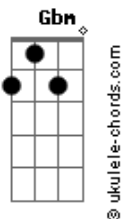

K a m a i t a c h i - A Fuga

tom:

Intro: Gbm A Bm E

Gbm A Bm
Corra pra felicidade eterna
E Gbm A Bm E
Pois o caos circula por aqui
Gbm A Bm
Te espero na porta da primavera
E Gbm A Bm E
Que esta distante do que eu ja vi

Gbm A Bm
O teatro se foi junto com a peça
E Gbm A Bm E
Aviões circulam por ali
Gbm A Bm
Bombas bombardeiam essa festa
E Gbm A Bm E

Acordes

Não existe um lugar feliz

Gbm A Bm E Gbm A
Ahhh... Se tu soubesse como é a terra
Bm E Gbm A
Tu largaria tudo pra viver
Bm E Gbm A Bm E
Essa fuga eterna que leva a distância entre, eu e você

Gbm A Bm E Gbm A
Ahhh... Se tu soubesse como é a terra
Bm E Gbm A
Tu largaria tudo pra viver
Bm E Gbm A Bm E
Essa fuga eterna que leva a distância entre, eu e você

[Final] Gbm A Bm E
Gbm A Bm E
Gbm A Bm E
Gbm A Bm E