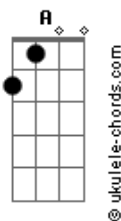

# K a m a i t a c h i - A Fuga

tom:

Intro: Gbm A Bm E

Gbm A Bm  
Corra pra felicidade eterna  
E Gbm A Bm E  
Pois o caos circula por aqui  
Gbm A Bm  
Te espero na porta da primavera  
E Gbm A Bm E  
Que esta distante do que eu ja vi

## Acordes

Não existe um lugar feliz

Gbm A Bm E Gbm A  
Ahhh... Se tu soubesse como é a terra  
Bm E Gbm A  
Tu largaria tudo pra viver  
Bm E Gbm A Bm E  
Essa fuga eterna que leva a distância entre, eu e você