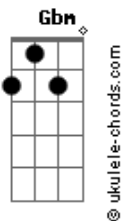

# K a m a i t a c h i - A Fuga

tom:

Intro: Gbm A Bm E

Gbm A Bm  
Corra pra felicidade eterna  
E Gbm A Bm E  
Pois o caos circula por aqui  
Gbm A Bm  
Te espero na porta da primavera  
E Gbm A Bm E  
Que esta distante do que eu ja vi

Gbm A Bm  
O teatro se foi junto com a peça  
E Gbm A Bm E  
Aviões circulam por ali  
Gbm A Bm  
Bombas bombardeiam essa festa  
E Gbm A Bm E

## Acordes

Não existe um lugar feliz

Gbm A Bm E Gbm A  
Ahhh... Se tu soubesse como é a terra  
Bm E Gbm A  
Tu largaria tudo pra viver  
Bm E Gbm A Bm E  
Essa fuga eterna que leva a distância entre, eu e você