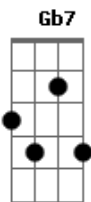

© ukulele-chords.com