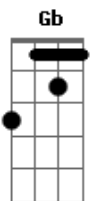

Kamaitachi - Gato Cerveja

tom:

Intro: **Bbm** **Bbm** **Gb** **F7**

Bbm
Se eu ando por essas ruas me perco
Bbm
Não tenho dono nem coleira
Gb
Miacho nas latas dos becos
F7
Me encontro melhor com os meus

Bbm
Que anda sem receber nome
Bbm
O nome se faz caminhando
Gb
Onde quem não corre se esconde
F7
Onde a dor tem nome de fome

Bbm
Eu sou um gato brabo
Bbm
Amarelo pelagem de gato
Gb
Eu sou um gato brabo
F7
Humanos me chamam de cerveja

Bbm
Eu sou um gato brabo
Bbm
Amarelo pelagem de gato
Gb
Eu sou um gato brabo
F7
Humanos me chamam de cerveja

Bbm **Bbm**
Tudo que eu desejar eu consigo
Gb
Nada pra a gente e difícil pra gente

Acordes

© ukulele-chords.com

© ukulele-chords.com

© ukulele-chords.com

F7
Eu não me contento com pouco (ahan ahan)
Bbm
Eu tô longe de aceitar isso
Bbm
Revirando a sacola de lixo
Gb
A noite é o dia dos bichos
F7
Eu sou o rei desse covil (todos me conhecem como)