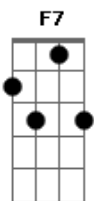

Kamaitachi - Gato Cerveja

tom:

Intro: **Bbm** **Bbm** **Gb** **F7**

Bbm
Se eu ando por essas ruas me perco
Bbm
Não tenho dono nem coleira
Gb
Miacho nas latas dos becos
F7
Me encontro melhor com os meus

Bbm
Que anda sem receber nome
Bbm
O nome se faz caminhando
Gb
Onde quem não corre se esconde
F7
Onde a dor tem nome de fome

Bbm
Eu sou um gato brabo
Bbm
Amarelo pelagem de gato
Gb
Eu sou um gato brabo
F7
Humanos me chamam de cerveja

Bbm
Eu sou um gato brabo
Bbm
Amarelo pelagem de gato
Gb
Eu sou um gato brabo
F7
Humanos me chamam de cerveja

Bbm **Bbm**
Tudo que eu desejar eu consigo
Gb
Nada pra a gente e difícil pra gente

Acordes

© ukulele-chords.com

© ukulele-chords.com

© ukulele-chords.com

F7
Eu não me contento com pouco (ahan ahan)
Bbm
Eu tô longe de aceitar isso
Bbm
Revirando a sacola de lixo
Gb
A noite é o dia dos bichos
F7
Eu sou o rei desse covil (todos me conhecem como)

Bbm **Bbm**
Gato mal e brabo
Gb **F7**
Amarelo pelagem de gadro
Bbm **Bbm**
Eu sou um gato brabo
Gb
Humanos me chamam de cerveja

Bbm
Eu sou um gato brabo
Bbm
Amarelo pelagem de gato
Gb
Eu sou um gato brabo
F7
Humanos me chamam de cerveja