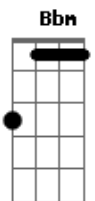

Kamaitachi - Gato Cerveja

tom:

Intro: **Bbm** **Bbm** **Gb** **F7**

Bbm
Se eu ando por essas ruas me perco
Bbm
Não tenho dono nem coleira
Gb
Miacho nas latas dos becos
F7
Me encontro melhor com os meus

Bbm
Que anda sem receber nome
Bbm
O nome se faz caminhando
Gb
Onde quem não corre se esconde
F7
Onde a dor tem nome de fome

Bbm
Eu sou um gato brabo
Bbm
Amarelo pelagem de gato
Gb
Eu sou um gato brabo
F7
Humanos me chamam de cerveja

Bbm
Eu sou um gato brabo
Bbm
Amarelo pelagem de gato
Gb
Eu sou um gato brabo
F7
Humanos me chamam de cerveja

Bbm **Bbm**
Tudo que eu desejar eu consigo
Gb
Nada pra a gente e difícil pra gente

Acordes

© ukulele-chords.com