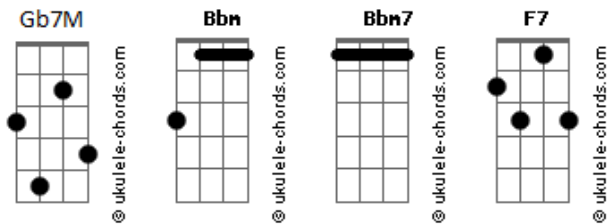

# Kamaitachi - Gato Cerveja

tom:

Intro: **Bbm7** **Bbm7** **Gb7M** **F7**

**Bbm7**  
Se eu ando por essas ruas me perco  
**Bbm7**  
Não tenho dono nem coleira  
**Gb7M**  
Miacho nas latas dos becos  
**F7**  
Me encontro melhor com os meus

**Bbm7**  
Que anda sem receber nome  
**Bbm7**  
O nome se faz caminhando  
**Gb7M**  
Onde quem não corre se esconde  
**F7**  
Onde a dor tem nome de fome

**Bbm7**  
Eu sou um gato brabo  
**Bbm7**  
Amarelo pelagem de gato  
**Gb7M**  
Eu sou um gato brabo  
**F7**  
Humanos me chamam de cerveja

**Bbm7**  
Eu sou um gato brabo  
**Bbm7**  
Amarelo pelagem de gato  
**Gb7M**  
Eu sou um gato brabo  
**F7**  
Humanos me chamam de cerveja

**Bbm7** **Bbm7**  
Tudo que eu desejar eu consigo  
**Gb7M**  
Nada pra a gente e difícil pra gente

## Acordes

**F7**  
Eu não me contento com pouco (ahan ahan)  
**Bbm7**  
Eu tô longe de aceitar isso  
**Bbm7**  
Revirando a sacola de lixo  
**Gb7M**  
A noite é o dia dos bichos  
**F7**  
Eu sou o rei desse covil (todos me conhecem como)