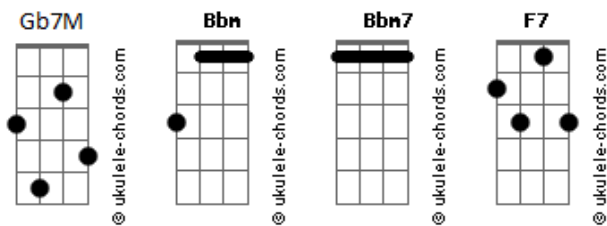

Kamaitachi - Gato Cerveja

tom:

Intro: **Bbm7** **Bbm7** **Gb7M** **F7**

Bbm7
Se eu ando por essas ruas me perco
Bbm7
Não tenho dono nem coleira
Gb7M
Miacho nas latas dos becos
F7
Me encontro melhor com os meus

Bbm7
Que anda sem receber nome
Bbm7
O nome se faz caminhando
Gb7M
Onde quem não corre se esconde
F7
Onde a dor tem nome de fome

Bbm7
Eu sou um gato brabo
Bbm7
Amarelo pelagem de gato
Gb7M
Eu sou um gato brabo
F7
Humanos me chamam de cerveja

Bbm7
Eu sou um gato brabo
Bbm7
Amarelo pelagem de gato
Gb7M
Eu sou um gato brabo
F7
Humanos me chamam de cerveja

Bbm7 **Bbm7**
Tudo que eu desejar eu consigo
Gb7M
Nada pra a gente e difícil pra gente

Acordes

F7
Eu não me contento com pouco (ahan ahan)
Bbm7
Eu tô longe de aceitar isso
Bbm7
Revirando a sacola de lixo
Gb7M
A noite é o dia dos bichos
F7
Eu sou o rei desse covil (todos me conhecem como)

Bbm7 **Bbm7**
Gato mal e brabo
Gb7M **F7**
Amarelo pelagem de gadro
Bbm7 **Bbm7**
Eu sou um gato brabo
Gb7M
Humanos me chamam de cerveja