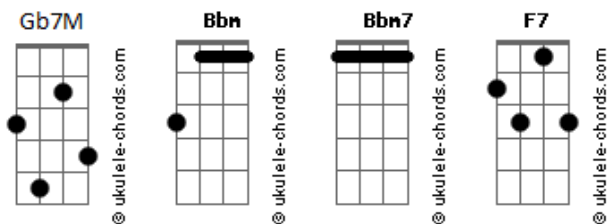

Kamaitachi - Gato Cerveja

tom:

Intro: **Bbm7** **Bbm7** **Gb7M** **F7**

Bbm7
Se eu ando por essas ruas me perco
Bbm7
Não tenho dono nem coleira
Gb7M
Miacho nas latas dos becos
F7
Me encontro melhor com os meus

Bbm7
Que anda sem receber nome
Bbm7
O nome se faz caminhando
Gb7M
Onde quem não corre se esconde
F7
Onde a dor tem nome de fome

Bbm7
Eu sou um gato brabo
Bbm7
Amarelo pelagem de gato
Gb7M
Eu sou um gato brabo
F7
Humanos me chamam de cerveja

Bbm7
Eu sou um gato brabo
Bbm7
Amarelo pelagem de gato
Gb7M
Eu sou um gato brabo
F7
Humanos me chamam de cerveja

Bbm7 **Bbm7**
Tudo que eu desejar eu consigo
Gb7M
Nada pra a gente e difícil pra gente

Acordes

F7
Eu não me contento com pouco (ahan ahan)
Bbm7
Eu tô longe de aceitar isso
Bbm7
Revirando a sacola de lixo
Gb7M
A noite é o dia dos bichos
F7
Eu sou o rei desse covil (todos me conhecem como)

Bbm7 **Bbm7**
Gato mal e brabo
Gb7M **F7**
Amarelo pelagem de gadro
Bbm7 **Bbm7**
Eu sou um gato brabo
Gb7M
Humanos me chamam de cerveja