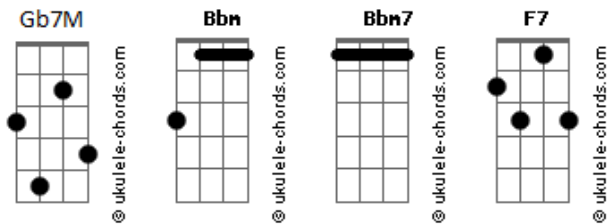

Kamaitachi - Gato Cerveja

tom:

Intro: **Bbm7** **Bbm7** **Gb7M** **F7**

Bbm7
Se eu ando por essas ruas me perco
Bbm7
Não tenho dono nem coleira
Gb7M
Miacho nas latas dos becos
F7
Me encontro melhor com os meus

Bbm7
Que anda sem receber nome
Bbm7
O nome se faz caminhando
Gb7M
Onde quem não corre se esconde
F7
Onde a dor tem nome de fome

Bbm7
Eu sou um gato brabo
Bbm7
Amarelo pelagem de gato
Gb7M
Eu sou um gato brabo
F7
Humanos me chamam de cerveja

Bbm7
Eu sou um gato brabo
Bbm7
Amarelo pelagem de gato
Gb7M
Eu sou um gato brabo
F7
Humanos me chamam de cerveja

Bbm7 **Bbm7**
Tudo que eu desejar eu consigo
Gb7M
Nada pra a gente e difícil pra gente

Acordes

F7
Eu não me contento com pouco (ahan ahan)
Bbm7
Eu tô longe de aceitar isso
Bbm7
Revirando a sacola de lixo
Gb7M
A noite é o dia dos bichos
F7
Eu sou o rei desse covil (todos me conhecem como)

Bbm7 **Bbm7**
Gato mal e brabo
Gb7M **F7**
Amarelo pelagem de gadro
Bbm7 **Bbm7**
Eu sou um gato brabo
Gb7M
Humanos me chamam de cerveja