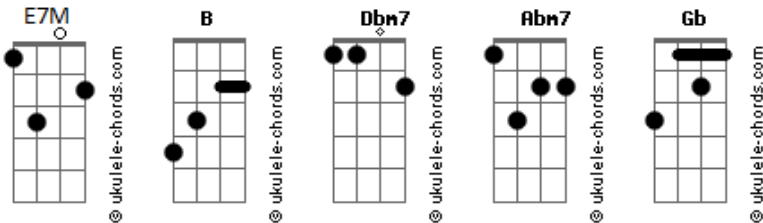

# KALLEB - Cê Nem Faz Ideia

tom:

Intro: **Dbm7** **B** **Abm7** **Abm11** **Gb**

Quando olho pra você o meu coração  
 Começa a pulsar bem mais intenso que o normal  
 E me arrisco a dizer que isso é paixão  
 Já faz um bom tempo que em minha vida é tudo igual  
 Daí você chegou pra bagunçar  
 A minha cabeça com o brilho do seu olhar

## Acordes

**Abm11** **Gb**  
 Dos meus pensamentos, é ali que você sempre tá  
 ( **E7M** **Abm7** **Abm11** **Gb** )

**Dbm7**  
 Como que eu fui me apaixonar?  
**Abm7** **Dbm7**  
 Respostas eu não tenho pode acreditar

**E7M** **Abm7**  
 Que seja nas nuvens de frente pro mar  
**Abm11** **Gb**  
 Com uma bela vista pra gente admirar  
**E7M** **Abm7**  
 Não importa onde seja, é simples assim  
**Abm11** **Gb**  
 Seja aonde for é com você que eu quero ir

**E7M** **Abm7**  
 Porque é você, é você  
**Abm11** **Gb**  
 Que tá sempre em meus sonhos, é você  
**E7M** **Abm7**  
 É você, é você  
**Abm11** **Gb**  
 Porque eu sei que não consigo te esquecer