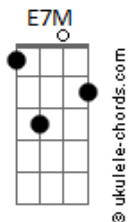

KALLEB - Cê Nem Faz Ideia

tom:

Intro: **Dbm7** **B** **Abm7** **Abm11** **Gb**

Quando olho pra você o meu coração
Começa a pulsar bem mais intenso que o normal
E me arrisco a dizer que isso é paixão
Já faz um bom tempo que em minha vida é tudo igual
Daí você chegou pra bagunçar
A minha cabeça com o brilho do seu olhar

E esse sorriso aí? Nem preciso dizer
Você me fascina de um jeito que eu nunca pensei
Sei que nunca te vi e nem você a mim
Mas o que eu sinto vai de uma tela muito além

Passo no seu feed uma última vez
Quase toda noite antes de ir me deitar
Pra ver cada detalhe dessa obra linda que é você
Dessa obra linda que é

Você nem faz ideia de como eu gosto de você
Cê nem faz ideia do quanto eu quero te dizer
Mas ainda não é hora, só o tempo é quem vai dizer
Se a gente fica junto, será que vai acontecer
Dos nossos caminhos estarem para se encontrar
Nessa bela história que eu fico sempre a imaginar
Na minha cabeça, pois não consigo te tirar

Acordes

Abm11 **Gb**
Dos meus pensamentos, é ali que você sempre tá
(**E7M** **Abm7** **Abm11** **Gb**)

Dbm7
Como que eu fui me apaixonar?
Abm7 **Dbm7**
Respostas eu não tenho pode acreditar

Inconscientemente eu sei
Abm11 **Gb**
Sei que a minha vida não tem graça sem você

Dbm7
De várias formas tentei te esquecer
Abm7 **Dbm7**
Inevitavelmente eu só quero você

Ainda prefiro arriscar
Abm11 **Gb**
Sinceramente eu não sei onde isso vai parar

E7M **Abm7**
Que seja nas nuvens de frente pro mar
Abm11 **Gb**
Com uma bela vista pra gente admirar
E7M **Abm7**
Não importa onde seja, é simples assim
Abm11 **Gb**
Seja aonde for é com você que eu quero ir

E7M **Abm7**
Ir com você até o fim
Abm11 **Gb**
Se a gente se perder nos achamos enfim
E7M **Abm7**
Eu não me importo em ficar só
Abm11 **Gb**
Mas se eu pudesse escolher, escolheria você

E7M **Abm7**
Porque é você, é você
Abm11 **Gb**
Que tá sempre em meus sonhos, é você
E7M **Abm7**
É você, é você
Abm11 **Gb**
Porque eu sei que não consigo te esquecer

[Final] **E7M** **Abm7** **Abm11** **Gb**
E7M **Abm7** **Abm11** **Gb** **Dbm7**