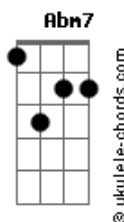

# KALLEB - Cê Nem Faz Ideia

tom:

Intro: **Dbm7** **B** **Abm7** **Abm11** **Gb**

Quando olho pra você o meu coração  
 Começa a pulsar bem mais intenso que o normal  
 E me arrisco a dizer que isso é paixão  
 Já faz um bom tempo que em minha vida é tudo igual  
 Daí você chegou pra bagunçar  
 A minha cabeça com o brilho do seu olhar

E esse sorriso aí? Nem preciso dizer  
 Você me fascina de um jeito que eu nunca pensei  
 Sei que nunca te vi e nem você a mim  
 Mas o que eu sinto vai de uma tela muito além

Passo no seu feed uma última vez  
 Quase toda noite antes de ir me deitar  
 Pra ver cada detalhe dessa obra linda que é você  
 Dessa obra linda que é

## Acordes

**Abm11** **Gb**  
 Dos meus pensamentos, é ali que você sempre tá  
 ( **E7M** **Abm7** **Abm11** **Gb** )

**Dbm7**  
 Como que eu fui me apaixonar?  
**Abm7** **Dbm7**  
 Respostas eu não tenho pode acreditar