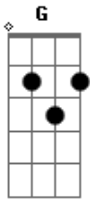

© ukulele-chords.com

© ukulele-chords.com