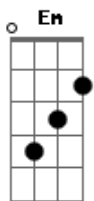

Kali Uchis - Telepatía

tom:

Intro: G B7 Em G

[Chorus]

G
Quién lo diría
B7
Que se podría
Em
Hacer el amor por telepatía
G
La luna está llena, mi cama vacía
G
Lo que yo te haría
B7 Em
Si te tuviera de frente la mente te la volaría
G
De noche y de día, de noche y de día

[Primeira Parte]

G
You know I'm just a flight away
B7
If you wanted you can take a private plane
Em
A kilómetros estamos conectando
G
Y me prendes aunque no me estés tocando
G
You know I got a lot to say
B7
All these voices in the background of my brain
Em
Y me dicen todo lo que estás pensando
G
Me imagino lo que ya estás maquinando

[Refrão]

G
Quién lo diría
B7
Que se podría
Em
Hacer el amor por telepatía
G
La luna está llena, mi cama vacía
G
Lo que yo te haría

Acordes

© ukulele-chords.com

© ukulele-chords.com

© ukulele-chords.com

© ukulele-chords.com

B7 Em
Si te tuviera de frente la mente te la volaría
G
De noche y de día, de noche y de día

[Segunda Parte]

G B7 Em
You know that I can see right through you
G
I can read your mind
I can read your mind
G
What you want to do
B7 Em
It's written all over your face times two
G
Cause I can read your mind
I can read your mind
G
I can hear your thoughts like a melody
B7
Listen while you talk when you're fast asleep
Em G
You stay on the phone just to hear me breathe
On repeat