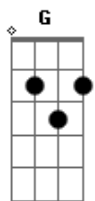

Kali Uchis - Telepatía

tom:

Intro: G B7 Em G

[Chorus]

G
Quién lo diría
B7
Que se podría
Em
Hacer el amor por telepatía
G
La luna está llena, mi cama vacía
G
Lo que yo te haría
B7 Em
Si te tuviera de frente la mente te la volaría
G
De noche y de día, de noche y de día

[Primeira Parte]

G
You know I'm just a flight away
B7
If you wanted you can take a private plane
Em
A kilómetros estamos conectando
G
Y me prendes aunque no me estés tocando
G
You know I got a lot to say
B7
All these voices in the background of my brain
Em
Y me dicen todo lo que estás pensando
G
Me imagino lo que ya estás maquinando

[Refrão]

G
Quién lo diría
B7
Que se podría
Em
Hacer el amor por telepatía
G
La luna está llena, mi cama vacía
G
Lo que yo te haría

Acordes

© ukulele-chords.com

© ukulele-chords.com

© ukulele-chords.com

© ukulele-chords.com

B7 Em
Si te tuviera de frente la mente te la volaría
G
De noche y de día, de noche y de día

[Segunda Parte]

G B7 Em
You know that I can see right through you
G
I can read your mind
I can read your mind
G
What you want to do
B7 Em
It's written all over your face times two
G
Cause I can read your mind
I can read your mind
G
I can hear your thoughts like a melody
B7
Listen while you talk when you're fast asleep
Em G
You stay on the phone just to hear me breathe
On repeat