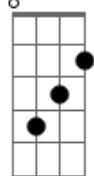

Kali Uchis - Telepatía

tom:

Intro: G7M B7 Em G

[Chorus]

G7M
 Quién lo diría
 B7
 Que se podría
 Em
 Hacer el amor por telepatía
 G
 La luna está llena, mi cama vacía
 G7M
 Lo que yo te haría
 B7 Em
 Si te tuviera de frente la mente te la volaría
 G
 De noche y de día, de noche y de día

[Primeira Parte]

G7M
 You know I'm just a flight away
 B7
 If you wanted you can take a private plane
 Em
 A kilómetros estamos conectando
 G
 Y me prendes aunque no me estés tocando
 G7M
 You know I got a lot to say
 B7
 All these voices in the background of my brain
 Em
 Y me dicen todo lo que estás pensando
 G
 Me imagino lo que ya estás maquinando

[Refrão]

G7M
 Quién lo diría
 B7
 Que se podría
 Em
 Hacer el amor por telepatía
 G
 La luna está llena, mi cama vacía
 G7M
 Lo que yo te haría

Acordes

G7M

© ukulele-chords.com

D

© ukulele-chords.com

B7

© ukulele-chords.com

Em

© ukulele-chords.com

G

© ukulele-chords.com

B7 Em
 Si te tuviera de frente la mente te la volaría
 G
 De noche y de día, de noche y de día

[Segunda Parte]

G7M B7 Em
 You know that I can see right through you
 G
 I can read your mind
 I can read your mind
 G
 What you want to do
 B7 Em
 It's written all over your face times two
 G
 Cause I can read your mind