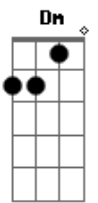

© ukulele-chords.com