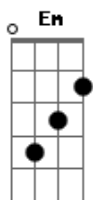

Kalebe Artigas - Calma

tom:

Intro: G Em C
D G D

G Em
Hey, eu sei o que tu passou

C
Não foi legal, mas passou

D G D
E não está aqui, quem te fez sentir assim

G
Hey, quero te lembrar

Em
Que a vida, passa

C D G D
E ainda, trás alguém melhor

[Pré-Refrão]

Em C
Não, não, não, não estou dizendo que eu sou bom, bombom

Mas posso tentar, isso se você deixar
Em C
Deixa eu te falar, não precisa sua bochecha rosar
G D
É algo simples e sincero, eu te quero

D G D
Mas quero viver do seu lado, até envelhecer

Acordes

© ukulele-chords.com

© ukulele-chords.com

© ukulele-chords.com

© ukulele-chords.com