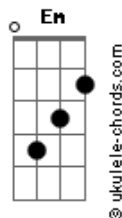

Kalanguetu - Diga

tom:

Intro: G D Em C

[Primeira Parte]

A falta desse amor se esvaiu pela janela

Foi bater na tua porta, tum tum tum

Dizendo chega pra cá

Tão bela como uma flor, era a minha cinderela

Com condição, bateu asa e voou

E não há nunca de voltar

[Pré-Refrão]

Então me diga

Acordes

Diga o que eu fiz

[Refrão]

Esse seu jeito de menina