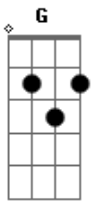

Kalanguetu - Amo Você

tom:

G D Em7 C D

Vejo o sol raiar
G D Em7 C D
Vejo o amor nascer
G D Em7 C D
Sol pra te falar
G D Em7 C D
Só pra ti dizer

[Pré-REFRÃO]

Am7 Em7
Há tanto tempo que eu não encontro
Am7
Alguém como você

Em7
Cintilante como uma estrela
Am7
Que faz meu coração bater
C D G
No ritmo desse forró

[Refrão]

D Em7
Por que não dizer?
C D G
Amo você
D Em7
Só tente entender
C D G
Amo você

Acordes

© ukulele-chords.com