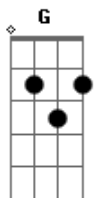

Kal Rodrigues - Zerei Meu Celular

tom:

Intro: D Bm A G

Zerei meu celular e perder o seu contato
 Escrevir uma mensagem e postei no meu status
 Ela visualizou e anotei seu watzap
 Marcamos um encontro pra bater aquele papo
 Estava deslumbrante quando vi não acreditei
 Veja o perfil que a gata me surpreendeu

Cabelo alinhado vestido colado
 Nariz empinado rosto para o lado
 A essencia da vida sei que ela perdeu
 Sei que ela perdeu

Acordes

© ukulele-chords.com

© ukulele-chords.com

© ukulele-chords.com

© ukulele-chords.com

(D Bm A G)

Zerei meu celular e perder o seu contato
 Escrevir uma mensagem e postei no meu status
 Ela visualizou e anotei seu watzap
 Marcamos um encontro pra bater aquele papo
 Estava deslumbrante quando vi não acreditei
 Veja o perfil que a gata me surpreendeu

Cabelo alinhado vestido colado
 Nariz empinado rosto para o lado
 A essencia da vida sei que ela perdeu
 Sei que ela perdeu