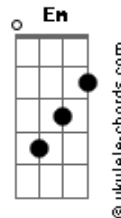

Kal Rodrigues - Selinho de Fortaleza

tom:

Intro: G C D G

[Primeira Parte]

G D
 Eu te vi já faz um tempo
 C G D
 Memorias boas que ficam por dentro
 G D C
 Voce passando bem devagar minha
 G D
 Camera lenta conseguia disputar

[Pré-Refrão]

Em
 Voce tambem ainda
 D
 Que passa por mim
 C
 Vem logo pra car
 D
 Que vou dizendo assim

[Refrão]

G D C
 Vem, vem, vem, vem princesa que eu vou te dar
 G D
 Um selinho de fortaleza
 G D C
 Vem, vem, vem, vem princesa que eu vou te dar
 G D
 Um selinho de fortaleza

Acordes

Solo

(G C D G)

D
 Eu te vi já faz um tempo
 C G D
 Memorias boas que ficam por dentro
 G D C
 Voce passando bem devagar minha
 G D
 Camera lenta conseguia disputar

[Pré-Refrão]

Em
 Voce tambem ainda
 D
 Que passa por mim
 C
 Vem logo pra car
 D
 Que vou dizendo assim

[Refrão]

G D C
 Vem, vem, vem, vem princesa que eu vou te dar
 G D
 Um selinho de fortaleza
 G D C
 Vem, vem, vem, vem princesa que eu vou te dar
 G D
 Um selinho de fortaleza