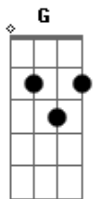

Kal Rodrigues - Novinha do Kabare

tom:

Intro: G D C G

G C D
Tu se casou deu carinho e atencao

Mais a novinha nao largava o salao
G C D
Passava a noite escondendo o celular

Desconfiado tu nao tinha o que falar
G C D
Agora ta vivendo na pressao

Porque a novinha Nao lavou seu corcao
G C
Um certo dia visitei o meu parceiro
D G
Me apresentou o que conheci no kabare

G D
Foi no kabare, foi no kabare

C G
Foi no kabare que conheci tua mulher

G D
Foi no kabare, foi no kabare

C G
Foi no kabare que conheci tua mulher

Acordes

© ukulele-chords.com

© ukulele-chords.com

© ukulele-chords.com

(G D C G)

G C D
Tu se casou deu carinho e atencao

Mais a novinha nao largava o salao
G C D
Passava a noite escondendo o celular