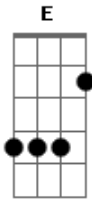

Kako Moreno - Flecha do Amor

tom:

Intro: Am F Dm E

Am F Am
Sei que o amor nao tem pressa

Dm E
Como uma flecha em seu alvo certo vem nos alvejar

Am F
É aí que a loucura começa

Dm E
Já não existe uma vida são duas para se cuidar

Am F
Sei que o amor nao tem pressa

Dm E
Como uma flecha em seu alvo certo vem nos alvejar

Am F
É aí que a loucura começa

Dm E
Já não existe uma vida são duas para se cuidar

Dm G C Am
No sabor dos lábios seus, eu me entrego sem pensar

Am F C E
Como a brisa, me tocando, vem desliza, vai no fundo

Am F C G
Solta um grito, fica louca, vem me olha beija minha boca

Acordes

© ukulele-chords.com

© ukulele-chords.com

© ukulele-chords.com

© ukulele-chords.com