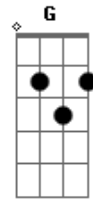

Kako Moreno - Flecha do Amor

tom:

Intro: Am F Dm E

Am F Am
Sei que o amor nao tem pressa

Dm E
Como uma flecha em seu alvo certo vem nos alvejar

Am F
É aí que a loucura começa

Dm E
Já não existe uma vida são duas para se cuidar

Am F
Sei que o amor nao tem pressa

Dm E
Como uma flecha em seu alvo certo vem nos alvejar

Am F
É aí que a loucura começa

Dm E
Já não existe uma vida são duas para se cuidar

Dm G C Am
No sabor dos lábios seus, eu me entrego sem pensar

Am F C E
Como a brisa, me tocando, vem desliza, vai no fundo

Am F C G
Solta um grito, fica louca, vem me olha beija minha boca

Acordes

© ukulele-chords.com

© ukulele-chords.com

© ukulele-chords.com

© ukulele-chords.com