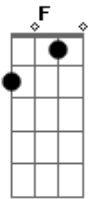

© ukulele-chords.com