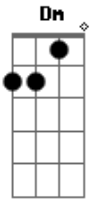

© ukulele-chords.com