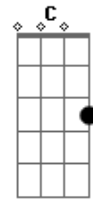

© ukulele-chords.com