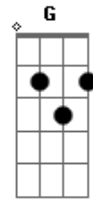

© ukulele-chords.com