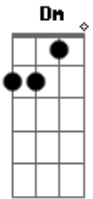

Kako Moreno - Flecha do Amor

tom:

Intro: Am F Dm E

Am F Am
Sei que o amor nao tem pressa

Dm E
Como uma flecha em seu alvo certo vem nos alvejar

Am F
É aí que a loucura começa

Dm E
Já não existe uma vida são duas para se cuidar

Am F C E
Como a brisa, me tocando, vem desliza, vai no fundo

Am F C G
Solta um grito, fica louca, vem me olha beija minha boca

Acordes

© ukulele-chords.com

© ukulele-chords.com

© ukulele-chords.com

© ukulele-chords.com