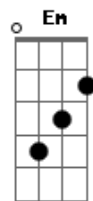

© ukulele-chords.com