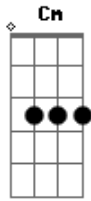

Kaique e Felipe - Latinha

tom:

O ô ô ó ô ô ô
G D C Cm
Andei por ai sozinho
G D
Em toda cidade
C Cm
Já sai de casa em desvantagem
G D
Parei em uma conveniência
C
No posto de esquina
Cm
Comprei um cigarro e latinha
G D
Lá tinha saudade
C
Lá tinha solidão
Cm G

Até a moça do balcão me perguntou
Senhor tá bem?
D
C D
To bem não to bem não
G
Olha a minha situação
Da pra ver na minha cara
D
O tamanho do meu desespero
Em
Ela tinha na mão o tempo inteiro
To contando moeda só nota
C
Amassada dinheiro de bebado
G
Gastando tudo nesse estabelecimento
D C Cm
Uoooo oo
0

Acordes

© ukulele-chords.com

© ukulele-chords.com

© ukulele-chords.com

© ukulele-chords.com

© ukulele-chords.com