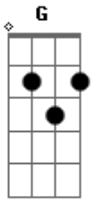

Kaique e Felipe - Latinha

tom:

G

G D C Cm

O ô ô ó ô ô ô

Andei por ai sozinho

Em toda cidade

Ja sai de casa em desvantagem

Parei em uma conveniência

No posto de esquina

Comprei um cigarro e latinha

La tinha saudade

La tinha solidão

G

Ate a moça do balcão me perguntou

Senhor ta bem?

To bem não to bem não

Olha a minha situação

Da pra ver na minha cara

O tamanho do meu desespero

Ela tinha na mão o tempo inteiro

To contando moeda só nota

Amassada dinheiro de bebado

Gastando tudo nesse estabelecimento

D C Cm

Uoooo oo

0

Acordes

© ukulele-chords.com