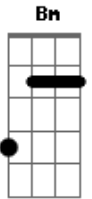

Kailasa Blues - Você é Sol

tom:

G

G

Você é Sol

Ao sorrir seu olhar incendeia

Bm

O ambiente

C

Já me deixa logo com a cabeça quente

D

Meu foco vira você

G

Você é Sol

Quando fala ouço sua voz

Bm

Soar radiante

C

A energia logo flui vibrante

D

O universo é todo seu

G

Acordes

© ukulele-chords.com