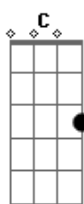

© ukulele-chords.com