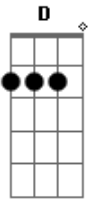

© ukulele-chords.com

E eu sou a Lua

Sou a Prata

O mistério das marés

Bm

Da fase sem pensar

C

Eu sou Lunar

O corte frio da espada

D

O amargo do cortar

G

E você é Sol

Ao sorrir todo seu dourado explode

Bm

Imediatamente

C

Já me deixa logo com a cabeça quente

D

Meu foco vira você