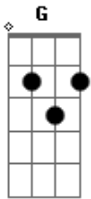

Kailasa Blues - Você é Sol

tom:

G

G

Você é Sol

Ao sorrir seu olhar incendeia

Bm

O ambiente

C

Já me deixa logo com a cabeça quente

D

Meu foco vira você

G

Você é Sol

Quando fala ouço sua voz

Bm

Soar radiante

C

A energia logo flui vibrante

D

O universo é todo seu

G

Acordes

© ukulele-chords.com