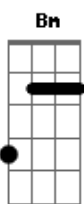

Kailasa Blues - Você é Sol

tom: G

Você é Sol G

Ao sorrir seu olhar incendeia Bm

O ambiente C

Já me deixa logo com a cabeça quente D

Meu foco vira você G

Você é Sol

Quando fala ouço sua voz Bm

Soar radiante C

A energia logo flui vibrante D

O universo é todo seu G

E eu sou a Lua

Sou a Prata

O mistério das marés Bm

Da fase sem pensar C

Eu sou Lunar D

O corte frio da espada D

O amargo do cortar

E você é Sol G

Ao sorrir todo seu dourado explode Bm

Imediatamente C

Já me deixa logo com a cabeça quente D

Meu foco vira você

Acordes

© ukulele-chords.com

© ukulele-chords.com

© ukulele-chords.com

© ukulele-chords.com