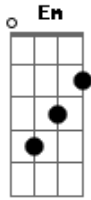

© ukulele-chords.com