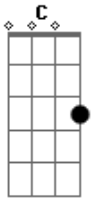

Kailasa Blues - Sangue na Areia

Tom: C

^{Am}
Sangue na areia,
^C
Areia no olhar,
^F
Olhar nas estrelas,
^{Em}
Estrelas no ar,

^{Am}
O ar no meu peito,
^C
Meu peito em você
^F
Você num cometa,
^{Em}
Um cometa sem ver!

^{Am}
O seu rumo no céu,
^C
Nesse céu infinito,
^F
Infinito e azul,
^{Em}

Mais azul, mais bonito,
^{Am}
Mais bonito esse amor,
^C
Esse amor tão perfeito,
^F
Que só por dedos divinos
^{Em}
Poderia ser feito!

^{Am}
Esse amor inocente,
^C
Inocente e feliz,
^F
Que começa semente
^{Em}
Acaba raiz,

^{Am}
Faz meu peito explodir
^C
E meu sangue jorrar,
^F
Sangue na areia,
^{Em}
Areia no olhar!

Acordes

© ukulele-chords.com