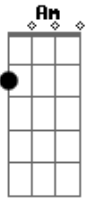

© ukulele-chords.com