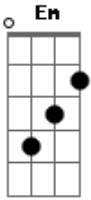

© ukulele-chords.com