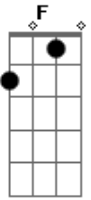

© ukulele-chords.com