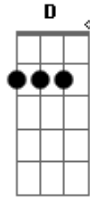

© ukulele-chords.com