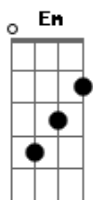

ukulele-chords.com