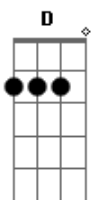

ukulele-chords.com