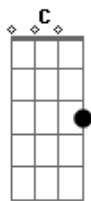

Kailasa Blues - Prólogo

tom: G

Trata o cara de chato G C
 Chama o feio de bonito D G
 Se você quiser eu passo G C
 E se eu quiser, eu fico D G

Fica bravo com justiça G C
 Chora até não poder mais D G
 Leva o fácil pro difícil G C
 Chega, entra, deixa e sai D G

Toma bala, toma chumbo G C
D G

Acordes

© ukulele-chords.com

© ukulele-chords.com

© ukulele-chords.com

Sai daqui detrás de mim G C
 Eu não sou o seu Messias D G
 Eu sou eu e sou assim

E mais nada do que dizes G C
 Eu não vou escutar não D G
 Se tudo o que me dizes G C
 É somente "sim" e "não" D G

Vou me embora desse mundo G C
 Vou pra outro mais feliz D G
 Onde o homem vive sempre G C
 Retornando a sua raiz D G