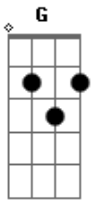

Kailasa Blues - Prólogo

tom: G C

Trata o cara de chato
 Chama o feio de bonito
 Se você quiser eu passo
 E se eu quiser, eu fico

Fica bravo com justiça
 Chora até não poder mais
 Leva o fácil pro difícil
 Chega, entra, deixa e sai

Toma bala, toma chumbo

Acordes

© ukulele-chords.com

© ukulele-chords.com

© ukulele-chords.com

Sai daqui detrás de mim
 Eu não sou o seu Messias
 Eu sou eu e sou assim

E mais nada do que dizes
 Eu não vou escutar não
 Se tudo o que me dizes
 É somente "sim" e "não"