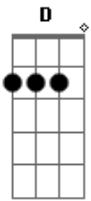

Kailasa Blues - Prólogo

tom: G C

Trata o cara de chato
 Chama o feio de bonito
 Se você quiser eu passo
 E se eu quiser, eu fico

Fica bravo com justiça
 Chora até não poder mais
 Leva o fácil pro difícil
 Chega, entra, deixa e sai

Toma bala, toma chumbo

Acordes

© ukulele-chords.com

© ukulele-chords.com

© ukulele-chords.com

Sai daqui detrás de mim
 Eu não sou o seu Messias
 Eu sou eu e sou assim

E mais nada do que dizes
 Eu não vou escutar não
 Se tudo o que me dizes
 É somente "sim" e "não"