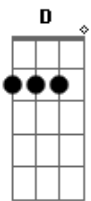

Kailasa Blues - Prólogo

tom: G

Trata o cara de chato G C
 Chama o feio de bonito D G
 Se você quiser eu passo G C
 E se eu quiser, eu fico D G

Fica bravo com justiça G C
 Chora até não poder mais D G
 Leva o fácil pro difícil G C
 Chega, entra, deixa e sai D G

Toma bala, toma chumbo G C
D G

Acordes

© ukulele-chords.com

© ukulele-chords.com

© ukulele-chords.com

Sai daqui detrás de mim G C
 Eu não sou o seu Messias D G
 Eu sou eu e sou assim

E mais nada do que dizes G C
 Eu não vou escutar não D G
 Se tudo o que me dizes G C
 É somente "sim" e "não" D G