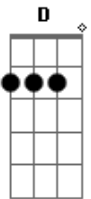

© ukulele-chords.com

Sai daqui detrás de mim G C
Eu não sou o seu Messias D G
Eu sou eu e sou assim

E mais nada do que dizes G C
Eu não vou escutar não D G
Se tudo o que me dizes G C
É somente "sim" e "não" D G

Vou me embora desse mundo G C
Vou pra outro mais feliz D G
Onde o homem vive sempre G C
Retornando a sua raiz D G