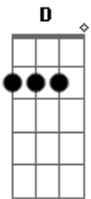

© ukulele-chords.com

Sai daqui detrás de mim G C
Eu não sou o seu Messias D G
Eu sou eu e sou assim

E mais nada do que dizes G C
Eu não vou escutar não D G
Se tudo o que me dizes G C
É somente "sim" e "não" D G

Vou me embora desse mundo G C
Vou pra outro mais feliz D G
Onde o homem vive sempre G C
Retornando a sua raiz D G