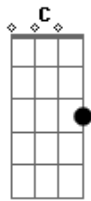

Kailasa Blues - Prólogo

tom: G C

Trata o cara de chato
 Chama o feio de bonito
 Se você quiser eu passo
 E se eu quiser, eu fico

Fica bravo com justiça
 Chora até não poder mais
 Leva o fácil pro difícil
 Chega, entra, deixa e sai

Toma bala, toma chumbo

Acordes

© ukulele-chords.com

© ukulele-chords.com

© ukulele-chords.com

Sai daqui detrás de mim
 Eu não sou o seu Messias
 Eu sou eu e sou assim

E mais nada do que dizes
 Eu não vou escutar não
 Se tudo o que me dizes
 É somente "sim" e "não"