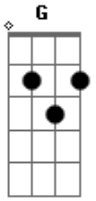

Kailasa Blues - Pão Místico

tom:

D

D

É uma espada escondida na fumaça

D

Quando coroa , crucifica

G

Mas se com medo você só quiser

F

A paz do amor

G

Você entrará num mundo

Acordes

© ukulele-chords.com

© ukulele-chords.com