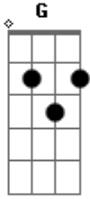

Kailasa Blues - Pão Místico

tom:

D

D

É uma espada escondida na fumaça

D

Quando coroa , crucifica

G

Mas se com medo você só quiser

F

A paz do amor

G

Você entrará num mundo

Acordes

© ukulele-chords.com

© ukulele-chords.com