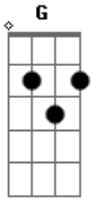

Kailasa Blues - Pão Místico

tom:

D

D

É uma espada escondida na fumaça

D

Quando coroa , crucifica

G

D

Mas se com medo você só quiser

F

A paz do amor

G

Você entrará num mundo

Acordes

© ukulele-chords.com