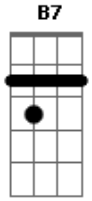

Kailasa Blues - Estrada do Rio Acima

tom:

E

E

Saindo de Mairiporã

Para a paulista Nazaré

Pego essa estrada belíssima

Já digo o nome qual é

A

Esculpida nas montanhas

Rio Acima vai trançando

E

A floresta vou seguindo

Vou dirigindo surfando

B7

No meio da natureza

Pareço longe estar

A

Me emociono ao caminho cantando

Acordes

© ukulele-chords.com

© ukulele-chords.com

© ukulele-chords.com

Um reggae pra variar

E

Eu vou subindo e cantando

Cantando pra ninguém

Que energia tão forte do pico

Que faz você ficar bem

A

Tô indo pra minha casa

Que é no mato também