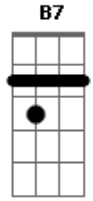

Kailasa Blues - Estrada do Rio Acima

tom:

E

E

Saindo de Mairiporã

Para a paulista Nazaré

Pego essa estrada belíssima

Já digo o nome qual é

A

Esculpida nas montanhas

Rio Acima vai trançando

E

A floresta vou seguindo

Vou dirigindo surfando

B7

No meio da natureza

Pareço longe estar

A

Me emociono ao caminho cantando

Acordes

© ukulele-chords.com

© ukulele-chords.com

© ukulele-chords.com

Um reggae pra variar

E

Eu vou subindo e cantando

Cantando pra ninguém

Que energia tão forte do pico

Que faz você ficar bem

A

Tô indo pra minha casa

Que é no mato também