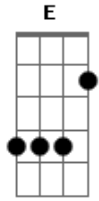

Kailasa Blues - Estrada do Rio Acima

tom:

E

E

Saindo de Mairiporã

Para a paulista Nazaré

Pego essa estrada belíssima

Já digo o nome qual é

A

Esculpida nas montanhas

Rio Acima vai trançando

E

A floresta vou seguindo

Vou dirigindo surfando

B7

No meio da natureza

Pareço longe estar

A

Me emociono ao caminho cantando

Acordes

© ukulele-chords.com