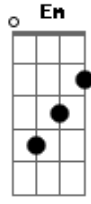

G  
Eu tenho um chamado

Am G F  
Só quero aceitar o que Deus tem pra mim

C  
Eu escolho o Senhor

Na batalha

G  
Não sou fogo de palha

Am G F  
Deus é minha escolha diária

C  
Eu sei, minha carne atrapalha

G  
Travada é essa batalha

Am  
Diante do Teu altar

C  
Diante do Teu altar

F  
Vamos ter que escolher

G  
Qual dos dois irá viver

Am

Se é carne ou Espírito  
C  
Quem eu alimentar fica vivo

F  
Vamos ter que escolher

## Acordes

Sei que fácil nunca é  
Am C  
Dizer não pra carne é preciso  
Tem um lugar em mim  
Do tamanho de Cristo

( F G Em Am )

© ukulele-chords.com

© ukulele-chords.com

© ukulele-chords.com

© ukulele-chords.com