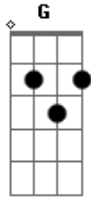

G  
Eu tenho um chamado

Am G F  
Só quero aceitar o que Deus tem pra mim

C  
Eu escolho o Senhor

Na batalha

G  
Não sou fogo de palha

Am G F  
Deus é minha escolha diária

C  
Eu sei, minha carne atrapalha

G  
Travada é essa batalha

Am  
Diante do Teu altar

C  
Diante do Teu altar

F  
Vamos ter que escolher

G  
Qual dos dois irá viver

Am

Se é carne ou Espírito  
C  
Quem eu alimentar fica vivo

F  
Vamos ter que escolher

## Acordes

Sei que fácil nunca é  
Am C  
Dizer não pra carne é preciso  
Tem um lugar em mim  
Do tamanho de Cristo

( F G Em Am )

© ukulele-chords.com

© ukulele-chords.com

© ukulele-chords.com

© ukulele-chords.com