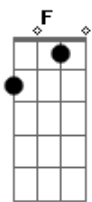

© ukulele-chords.com