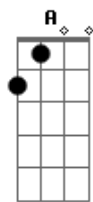

© ukulele-chords.com