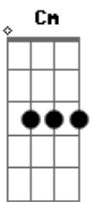

© ukulele-chords.com