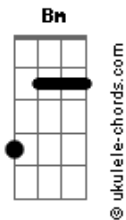

Kaike - Tão Leve

tom:

Intro: Fm A D B

Fm A D B
0 dia tá pedindo e eu tô querendo mais

Só que eu não finjo

Fm A
Afim de sentimento coisa leve e vinho

D Bm
Acabou o rosé mas ainda sobrou o tinto

Fm A
Pedaço de mal caminho que me deixa solto

D Bm
Eu me perco um pouco cê sabe que eu sou louco

Fm A
Pedaço de mal caminho que me deixa solto

D Bm
Que me deixa, que me deixa

Fm
Tão leve

A
Tão love

D
Tão sad

Bm
Tão toque me

Fm
Toque e me toque e me ama

Fm
Toque e me toque e me chama

D
Toque e me toque e me ama

Bm

Acordes

Love love love love

Fm A
Economiza meu stress com um simples toque

D Bm
Sem dúvidas me sinto um garoto de sorte

Fm A
Depois você me aquece e me deixa forte

D Bm
Você me faz eu me sentir tão especial

Fm A
Pedaço de mal caminho que me deixa solto

D Bm
Eu me perco um pouco cê sabe que eu sou louco

Fm A
Pedaço de mal caminho que me deixa solto

D Bm
Que me deixa, que me deixa

Fm
Tão leve

A
Tão love

D
Tão sad

Bm
Tão toque me

Fm
Toque e me toque e me ama

Fm
Toque e me toque e me chama

D
Toque e me toque e me ama

Bm
Love love love love