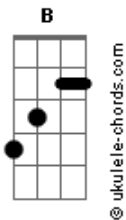

Kaike - Tão Leve

tom:

Intro: Fm A D B

Fm A D B
0 dia tá pedindo e eu tô querendo mais

Só que eu não finjo

Fm A
Afim de sentimento coisa leve e vinho

D Bm
Acabou o rosé mas ainda sobrou o tinto

Fm A
Pedaço de mal caminho que me deixa solto

D Bm
Eu me perco um pouco cê sabe que eu sou louco

Fm A
Pedaço de mal caminho que me deixa solto

D Bm
Que me deixa, que me deixa

Fm
Tão leve

A
Tão love

D
Tão sad

Bm
Tão toque me

Fm
Toque e me toque e me ama

Fm
Toque e me toque e me chama

D
Toque e me toque e me ama

Bm

Acordes

Love love love love

Fm A
Economiza meu stress com um simples toque

D Bm
Sem dúvidas me sinto um garoto de sorte

Fm A
Depois você me aquece e me deixa forte

D Bm
Você me faz eu me sentir tão especial

Fm A
Pedaço de mal caminho que me deixa solto

D Bm
Eu me perco um pouco cê sabe que eu sou louco

Fm A
Pedaço de mal caminho que me deixa solto

D Bm
Que me deixa, que me deixa

Fm
Tão leve

A
Tão love

D
Tão sad

Bm
Tão toque me

Fm
Toque e me toque e me ama

Fm
Toque e me toque e me chama

D
Toque e me toque e me ama

Bm
Love love love love