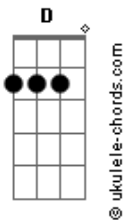

Kaike - Tão Leve

tom:

Intro: Fm A D B

Fm A D B
0 dia tá pedindo e eu tô querendo mais

Só que eu não finjo

Fm A
Afim de sentimento coisa leve e vinho

D Bm
Acabou o rosé mas ainda sobrou o tinto

Fm A
Pedaço de mal caminho que me deixa solto

D Bm
Eu me perco um pouco cê sabe que eu sou louco

Fm A
Pedaço de mal caminho que me deixa solto

D Bm
Que me deixa, que me deixa

Fm
Tão leve

A
Tão love

D
Tão sad

Bm
Tão toque me

Fm
Toque e me toque e me ama

Fm
Toque e me toque e me chama

D
Toque e me toque e me ama

Bm

Acordes

Love love love love

Fm A
Economiza meu stress com um simples toque

D Bm
Sem dúvidas me sinto um garoto de sorte

Fm A
Depois você me aquece e me deixa forte

D Bm
Você me faz eu me sentir tão especial

Fm A
Pedaço de mal caminho que me deixa solto

D Bm
Eu me perco um pouco cê sabe que eu sou louco

Fm A
Pedaço de mal caminho que me deixa solto

D Bm
Que me deixa, que me deixa

Fm
Tão leve

A
Tão love

D
Tão sad

Bm
Tão toque me

Fm
Toque e me toque e me ama

Fm
Toque e me toque e me chama

D
Toque e me toque e me ama

Bm
Love love love love