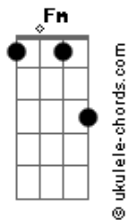

Kaike - Tão Leve

tom:

Intro: Fm A D B

Fm A D B
0 dia tá pedindo e eu tô querendo mais

Só que eu não finjo

Fm A
Afim de sentimento coisa leve e vinho

D Bm
Acabou o rosé mas ainda sobrou o tinto

Fm A
Pedaço de mal caminho que me deixa solto

D Bm
Eu me perco um pouco cê sabe que eu sou louco

Fm A
Pedaço de mal caminho que me deixa solto

D Bm
Que me deixa, que me deixa

Fm
Tão leve

A
Tão love

D
Tão sad

Bm
Tão toque me

Fm
Toque e me toque e me ama

Fm
Toque e me toque e me chama

D
Toque e me toque e me ama

Bm

Acordes

Love love love love

Fm A
Economiza meu stress com um simples toque

D Bm
Sem dúvidas me sinto um garoto de sorte

Fm A
Depois você me aquece e me deixa forte

D Bm
Você me faz eu me sentir tão especial

Fm A
Pedaço de mal caminho que me deixa solto

D Bm
Eu me perco um pouco cê sabe que eu sou louco

Fm A
Pedaço de mal caminho que me deixa solto

D Bm
Que me deixa, que me deixa

Fm
Tão leve

A
Tão love

D
Tão sad

Bm
Tão toque me

Fm
Toque e me toque e me ama

Fm
Toque e me toque e me chama

D
Toque e me toque e me ama

Bm
Love love love love