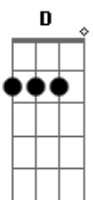

Dm G
Saudade defini nós dois
C
E o que vem pra depois

Am Dm
De um coração magoado, calado se foi
E Am A7
Daquele grande amor, que um dia lindo foi

Acordes

© ukulele-chords.com

© ukulele-chords.com

© ukulele-chords.com