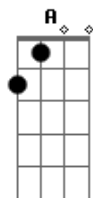

© ukulele-chords.com