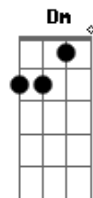

© ukulele-chords.com