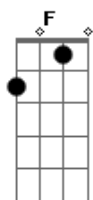

© ukulele-chords.com