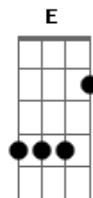

© ukulele-chords.com