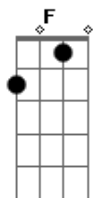

© ukulele-chords.com