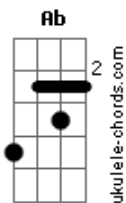

ukulele-chords.com