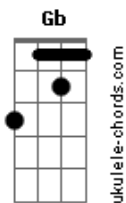

ukulele-chords.com