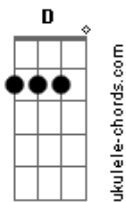

ukulele-chords.com