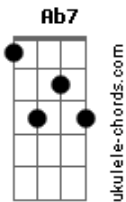

ukulele-chords.com