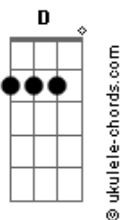

Kaguya Hime - Kandagawa

tom:

Intro: **Em** **C** **D** **G** **B7**
Em **B7** **Em** **C**
D **G** **B7**

[Primeira Parte]

Em **B7**
Anata wa mou wasureta
Em
Kashira
C **D** **G** **B7**
Akai tenugui mafura nishite
Em **B7** **Em**
Futaride itta yokoty no furuya
C **D** **G** **B7**
Ishoni deyounette itta noni
Em **B7**
Itsumo watashi ga
Em
Matasareta
C **D**
Arai gamiga shinmade
G **B7**
Hiete
Em **B7** **Em**
Tiisana seeken katakata natta
C **D** **G**
Anata wa watashi no karada o daite
C **D** **G**
Tsumetai nette ittanoyo
Em **Bm** **Em** **Bm**
Wakakatta ano koro nanimo kowaku nakatta
C **D** **G** **D** **Em**

Acordes

Tada anata no yasashi saga kowakatta

(**Em** **Bm** **Em** **Bm**)
(**Em** **Bm** **G** **B7**)
(**Em** **B7** **Em** **C**)
(**D** **G** **B7**)

[Segunda Parte]

Em **B7**
Anata wa mou suteta no
Em
Kashira
C **D** **G** **B7**
Nijyuu yo irono kurepasu katte
Em **B7** **Em**
Anata ga kaita watashi no nigaoe
C **D** **G** **B7**
Umaku kaite nette itta noni
Em **B7** **Em**
Itsumo tittomo nite naino
C **D** **G** **B7**
Mado no shitani wa kandagawa
Em **B7** **Em**
Sanjyou hitomano tiisana geshiku
C **D** **G**
Anata wa watashi no yubi saki mitsume
C **D** **G**
Kanashii kaite kiita no yo
Em **Bm** **Em** **Bm**
Wakakatta ano koro nanimo kowaku nakkata
C **D** **G** **D** **Em**
Tada anata no yasashii saga kowakatta