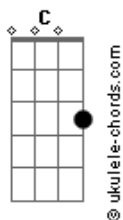

Kaguya Hime - Kandagawa

tom:

Intro: **Em** **C** **D** **G** **B7**
Em **B7** **Em** **C**
D **G** **B7**

[Primeira Parte]

Em **B7**
Anata wa mou wasureta
Em
Kashira
C **D** **G** **B7**
Akai tenugui mafura nishite
Em **B7** **Em**
Futaride itta yokoty no furuya
C **D** **G** **B7**
Ishoni deyounette itta noni
Em **B7**
Itsumo watashi ga
Em
Matasareta
C **D**
Arai gamiga shinmade
G **B7**
Hiete
Em **B7** **Em**
Tiisana seeken katakata natta
C **D** **G**
Anata wa watashi no karada o daite
C **D** **G**
Tsumetai nette ittanoyo
Em **Bm** **Em** **Bm**
Wakakatta ano koro nanimo kowaku nakatta
C **D** **G** **D** **Em**

Acordes

Tada anata no yasashi saga kowakatta

(**Em** **Bm** **Em** **Bm**)
(**Em** **Bm** **G** **B7**)
(**Em** **B7** **Em** **C**)
(**D** **G** **B7**)

[Segunda Parte]

Em **B7**
Anata wa mou suteta no
Em
Kashira
C **D** **G** **B7**
Nijyuu yo irono kurepasu katte
Em **B7** **Em**
Anata ga kaita watashi no nigaoe
C **D** **G** **B7**
Umaku kaite nette itta noni
Em **B7** **Em**
Itsumo tittomo nite naino
C **D** **G** **B7**
Mado no shitani wa kandagawa
Em **B7** **Em**
Sanjyou hitomano tiisana geshiku
C **D** **G**
Anata wa watashi no yubi saki mitsume
C **D** **G**
Kanashii kaite kiita no yo
Em **Bm** **Em** **Bm**
Wakakatta ano koro nanimo kowaku nakkata
C **D** **G** **D** **Em**
Tada anata no yasashii saga kowakatta