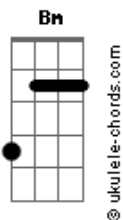

Kaguya Hime - Kandagawa

tom:

Intro: **Em** **C** **D** **G** **B7**
Em **B7** **Em** **C**
D **G** **B7**

[Primeira Parte]

Em **B7**
Anata wa mou wasureta
Em
Kashira
C **D** **G** **B7**
Akai tenugui mafura nishite
Em **B7** **Em**
Futaride itta yokoty no furuya
C **D** **G** **B7**
Ishoni deyounette itta noni
Em **B7**
Itsumo watashi ga
Em
Matasareta
C **D**
Arai gamiga shinmade
G **B7**
Hiete
Em **B7** **Em**
Tiisana seeken katakata natta
C **D** **G**
Anata wa watashi no karada o daite
C **D** **G**
Tsumetai nette ittanoyo
Em **Bm** **Em** **Bm**
Wakakatta ano koro nanimo kowaku nakatta
C **D** **G** **D** **Em**

Acordes

Tada anata no yasashi saga kowakatta

(**Em** **Bm** **Em** **Bm**)
(**Em** **Bm** **G** **B7**)
(**Em** **B7** **Em** **C**)
(**D** **G** **B7**)

[Segunda Parte]

Em **B7**
Anata wa mou suteta no
Em
Kashira
C **D** **G** **B7**
Nijyuu yo irono kurepasu katte
Em **B7** **Em**
Anata ga kaita watashi no nigaoe
C **D** **G** **B7**
Umaku kaite nette itta noni
Em **B7** **Em**
Itsumo tittomo nite naino
C **D** **G** **B7**
Mado no shitani wa kandagawa
Em **B7** **Em**
Sanjyou hitomano tiisana geshiku
C **D** **G**
Anata wa watashi no yubi saki mitsume
C **D** **G**
Kanashii kaite kiita no yo
Em **Bm** **Em** **Bm**
Wakakatta ano koro nanimo kowaku nakkata
C **D** **G** **D** **Em**
Tada anata no yasashii saga kowakatta