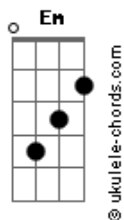

Kaguya Hime - Kandagawa

tom:

Intro: **Em** **C** **D** **G** **B7**
Em **B7** **Em** **C**
D **G** **B7**

[Primeira Parte]

Em **B7**
Anata wa mou wasureta
Em
Kashira
C **D** **G** **B7**
Akai tenugui mafura nishite
Em **B7** **Em**
Futaride itta yokoty no furuya
C **D** **G** **B7**
Ishoni deyounette itta noni
Em **B7**
Itsumo watashi ga
Em
Matasareta
C **D**
Arai gamiga shinmade
G **B7**
Hiete
Em **B7** **Em**
Tiisana seeken katakata natta
C **D** **G**
Anata wa watashi no karada o daite
C **D** **G**
Tsumetai nette ittanoyo
Em **Bm** **Em** **Bm**
Wakakatta ano koro nanimo kowaku nakatta
C **D** **G** **D** **Em**

Acordes

Tada anata no yasashi saga kowakatta

(**Em** **Bm** **Em** **Bm**)
(**Em** **Bm** **G** **B7**)
(**Em** **B7** **Em** **C**)
(**D** **G** **B7**)

[Segunda Parte]

Em **B7**
Anata wa mou suteta no
Em
Kashira
C **D** **G** **B7**
Nijyuu yo irono kurepasu katte
Em **B7** **Em**
Anata ga kaita watashi no nigaoe
C **D** **G** **B7**
Umaku kaite nette itta noni
Em **B7** **Em**
Itsumo tittomo nite naino
C **D** **G** **B7**
Mado no shitani wa kandagawa
Em **B7** **Em**
Sanjyou hitomano tiisana geshiku
C **D** **G**
Anata wa watashi no yubi saki mitsume
C **D** **G**
Kanashii kaite kiita no yo
Em **Bm** **Em** **Bm**
Wakakatta ano koro nanimo kowaku nakkata
C **D** **G** **D** **Em**
Tada anata no yasashii saga kowakatta