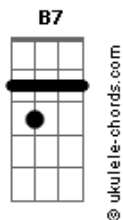

Kaguya Hime - Kandagawa

tom:

Intro: **Em** **C** **D** **G** **B7**
Em **B7** **Em** **C**
D **G** **B7**

[Primeira Parte]

Em **B7**
Anata wa mou wasureta
Em
Kashira
C **D** **G** **B7**
Akai tenugui mafura nishite
Em **B7** **Em**
Futaride itta yokoty no furuya
C **D** **G** **B7**
Ishoni deyounette itta noni
Em **B7**
Itsumo watashi ga
Em
Matasareta
C **D**
Arai gamiga shinmade
G **B7**
Hiete
Em **B7** **Em**
Tiisana seeken katakata natta
C **D** **G**
Anata wa watashi no karada o daite
C **D** **G**
Tsumetai nette ittanoyo
Em **Bm** **Em** **Bm**
Wakakatta ano koro nanimo kowaku nakatta
C **D** **G** **D** **Em**

Acordes

Tada anata no yasashi saga kowakatta

(**Em** **Bm** **Em** **Bm**)
(**Em** **Bm** **G** **B7**)
(**Em** **B7** **Em** **C**)
(**D** **G** **B7**)

[Segunda Parte]

Em **B7**
Anata wa mou suteta no
Em
Kashira
C **D** **G** **B7**
Nijyuu yo irono kurepasu katte
Em **B7** **Em**
Anata ga kaita watashi no nigaoe
C **D** **G** **B7**
Umaku kaite nette itta noni
Em **B7** **Em**
Itsumo tittomo nite naino
C **D** **G** **B7**
Mado no shitani wa kandagawa
Em **B7** **Em**
Sanjyou hitomano tiisana geshiku
C **D** **G**
Anata wa watashi no yubi saki mitsume
C **D** **G**
Kanashii kaite kiita no yo
Em **Bm** **Em** **Bm**
Wakakatta ano koro nanimo kowaku nakkata
C **D** **G** **D** **Em**
Tada anata no yasashii saga kowakatta