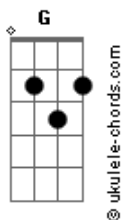

Kaguya Hime - Kandagawa

tom:

Intro: **Em** **C** **D** **G** **B7**
Em **B7** **Em** **C**
D **G** **B7**

[Primeira Parte]

Em **B7**
Anata wa mou wasureta
Em
Kashira
C **D** **G** **B7**
Akai tenugui mafura nishite
Em **B7** **Em**
Futaride itta yokoty no furuya
C **D** **G** **B7**
Ishoni deyounette itta noni
Em **B7**
Itsumo watashi ga
Em
Matasareta
C **D**
Arai gamiga shinmade
G **B7**
Hiete
Em **B7** **Em**
Tiisana seeken katakata natta
C **D** **G**
Anata wa watashi no karada o daite
C **D** **G**
Tsumetai nette ittanoyo
Em **Bm** **Em** **Bm**
Wakakatta ano koro nanimo kowaku nakatta
C **D** **G** **D** **Em**

Acordes

Tada anata no yasashi saga kowakatta

(**Em** **Bm** **Em** **Bm**)
(**Em** **Bm** **G** **B7**)
(**Em** **B7** **Em** **C**)
(**D** **G** **B7**)

[Segunda Parte]

Em **B7**
Anata wa mou suteta no
Em
Kashira
C **D** **G** **B7**
Nijyuu yo irono kurepasu katte
Em **B7** **Em**
Anata ga kaita watashi no nigaoe
C **D** **G** **B7**
Umaku kaite nette itta noni
Em **B7** **Em**
Itsumo tittomo nite naino
C **D** **G** **B7**
Mado no shitani wa kandagawa
Em **B7** **Em**
Sanjyou hitomano tiisana geshiku
C **D** **G**
Anata wa watashi no yubi saki mitsume
C **D** **G**
Kanashii kaite kiita no yo
Em **Bm** **Em** **Bm**
Wakakatta ano koro nanimo kowaku nakkata
C **D** **G** **D** **Em**
Tada anata no yasashii saga kowakatta