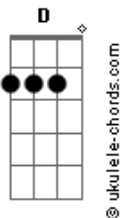

Kaguya Hime - Kandagawa

tom:

Intro: **Em** **C** **D** **G** **B7**
Em **B7** **Em** **C**
D **G** **B7**

[Primeira Parte]

Em **B7**
 Anata wa mou wasureta
Em
 Kashira
C **D** **G** **B7**
 Akai tenugui mafura nishite
Em **B7** **Em**
 Futaride itta yokoty no furuya
C **D** **G** **B7**
 Ishoni deyounette itta noni
Em **B7**
 Itsumo watashi ga
Em
 Matasareta
C **D**
 Arai gamiga shinmade
G **B7**
 Hiete
Em **B7** **Em**
 Tiisana seeken katakata natta
C **D** **G**
 Anata wa watashi no karada o daite
C **D** **G**
 Tsumetai nette ittanoyo
Em **Bm7** **Em** **Bm7**
 Wakakatta ano koro nanimo kowaku nakatta
C **D** **G** **D** **Em**

Acordes

Tada anata no yasashi saga kowakatta

(**Em** **Bm7** **Em** **Bm7**)
 (**Em** **Bm7** **G** **B7**)
 (**Em** **B7** **Em** **C**)
 (**D** **G** **B7**)

[Segunda Parte]

Em **B7**
 Anata wa mou suteta no
Em
 Kashira
C **D** **G** **B7**
 Nijyuu yo irono kurepasu katte
Em **B7** **Em**
 Anata ga kaita watashi no nigaoe
C **D** **G** **B7**
 Umaku kaite nette itta noni
Em **B7** **Em**
 Itsumo tittomo nite naino
C **D** **G** **B7**
 Mado no shitani wa kandagawa
Em **B7** **Em**
 Sanjyou hitomano tiisana geshiku
C **D** **G**
 Anata wa watashi no yubi saki mitsume
C **D** **G**
 Kanashii kaite kiita no yo
Em **Bm7** **Em** **Bm7**
 Wakakatta ano koro nanimo kowaku nakkata
C **D** **G** **D** **Em**
 Tada anata no yasashii saga kowakatta