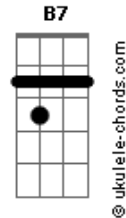

# Kaguya Hime - Kandagawa

tom:

Intro: Em C D G B7  
 Em B7 Em C  
 D G B7

[Primeira Parte]

Anata wa mou wasureta  
 Kashira  
 Akai tenugui mafura nishite  
 Futaride itta yokoty no furuya  
 Ishoni deyounette itta noni  
 Itsumo watashi ga  
 Matasareta  
 Arai gamiga shinmade  
 Hiete  
 Tiisana seeken katakata natta  
 Anata wa watashi no karada o daite  
 Tsumetai nette ittanoyo  
 Wakakatta ano koro nanimo kowaku nakatta

## Acordes

Tada anata no yasashi saga kowakatta

( Em Bm7 Em Bm7 )  
 ( Em Bm7 G B7 )  
 ( Em B7 Em C )  
 ( D G B7 )

[Segunda Parte]

Anata wa mou suteta no  
 Kashira  
 Nijyuu yo irono kurepasu katte  
 Anata ga kaita watashi no nigaoe  
 Umaku kaite nette itta noni  
 Itsumo tittomo nite naino  
 Mado no shitani wa kandagawa  
 Sanjyou hitomano tiisana geshiku  
 Anata wa watashi no yubi saki mitsume  
 Kanashii kaite kiita no yo  
 Wakakatta ano koro nanimo kowaku nakkata  
 Tada anata no yasashii saga kowakatta