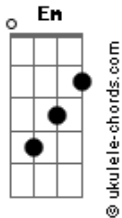

Kaguya Hime - Kandagawa

tom:

Intro: **Em** **C** **D** **G** **B7**
Em **B7** **Em** **C**
D **G** **B7**

[Primeira Parte]

Em **B7**
 Anata wa mou wasureta
Em
 Kashira
C **D** **G** **B7**
 Akai tenugui mafura nishite
Em **B7** **Em**
 Futaride itta yokoty no furuya
C **D** **G** **B7**
 Ishoni deyounette itta noni
Em **B7**
 Itsumo watashi ga
Em
 Matasareta
C **D**
 Arai gamiga shinmade
G **B7**
 Hiete
Em **B7** **Em**
 Tiisana seeken katakata natta
C **D** **G**
 Anata wa watashi no karada o daite
C **D** **G**
 Tsumetai nette ittanoyo
Em **Bm7** **Em** **Bm7**
 Wakakatta ano koro nanimo kowaku nakatta
C **D** **G** **D** **Em**

Acordes

Tada anata no yasashi saga kowakatta

(**Em** **Bm7** **Em** **Bm7**)
 (**Em** **Bm7** **G** **B7**)
 (**Em** **B7** **Em** **C**)
 (**D** **G** **B7**)

[Segunda Parte]

Em **B7**
 Anata wa mou suteta no
Em
 Kashira
C **D** **G** **B7**
 Nijyuu yo irono kurepasu katte
Em **B7** **Em**
 Anata ga kaita watashi no nigaoe
C **D** **G** **B7**
 Umaku kaite nette itta noni
Em **B7** **Em**
 Itsumo tittomo nite naino
C **D** **G** **B7**
 Mado no shitani wa kandagawa
Em **B7** **Em**
 Sanjyou hitomano tiisana geshiku
C **D** **G**
 Anata wa watashi no yubi saki mitsume
C **D** **G**
 Kanashii kaite kiita no yo
Em **Bm7** **Em** **Bm7**
 Wakakatta ano koro nanimo kowaku nakkata
C **D** **G** **D** **Em**
 Tada anata no yasashii saga kowakatta