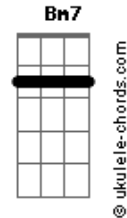

# Kaguya Hime - Kandagawa

tom:

Intro: Em C D G B7  
 Em B7 Em C  
 D G B7

[Primeira Parte]

Anata wa mou wasureta  
 Kashira  
 Akai tenugui mafura nishite  
 Futaride itta yokoty no furuya  
 Ishoni deyounette itta noni  
 Itsumo watashi ga  
 Matasareta  
 Arai gamiga shinmade  
 Hiete  
 Tiisana seeken katakata natta  
 Anata wa watashi no karada o daite  
 Tsumetai nette ittanoyo  
 Wakakatta ano koro nanimo kowaku nakatta

## Acordes

Tada anata no yasashi saga kowakatta

( Em Bm7 Em Bm7 )  
 ( Em Bm7 G B7 )  
 ( Em B7 Em C )  
 ( D G B7 )

[Segunda Parte]

Anata wa mou suteta no  
 Kashira  
 Nijyuu yo irono kurepasu katte  
 Anata ga kaita watashi no nigaoe  
 Umaku kaite nette itta noni  
 Itsumo tittomo nite naino  
 Mado no shitani wa kandagawa  
 Sanjyou hitomano tiisana geshiku  
 Anata wa watashi no yubi saki mitsume  
 Kanashii kaite kiita no yo  
 Wakakatta ano koro nanimo kowaku nakkata  
 Tada anata no yasashii saga kowakatta