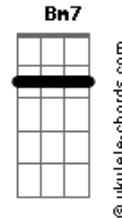

Kaguya Hime - Kandagawa

tom:

Intro: **Em** **C** **D** **G** **B7**
Em **B7** **Em** **C**
D **G** **B7**

[Primeira Parte]

Em **B7**
 Anata wa mou wasureta
Em
 Kashira
C **D** **G** **B7**
 Akai tenugui mafura nishite
Em **B7** **Em**
 Futaride itta yokoty no furuya
C **D** **G** **B7**
 Ishoni deyounette itta noni
Em **B7**
 Itsumo watashi ga
Em
 Matasareta
C **D**
 Arai gamiga shinmade
G **B7**
 Hiete
Em **B7** **Em**
 Tiisana seeken katakata natta
C **D** **G**
 Anata wa watashi no karada o daite
C **D** **G**
 Tsumetai nette ittanoyo
Em **Bm7** **Em** **Bm7**
 Wakakatta ano koro nanimo kowaku nakatta
C **D** **G** **D** **Em**

Acordes

Tada anata no yasashi saga kowakatta

(**Em** **Bm7** **Em** **Bm7**)
 (**Em** **Bm7** **G** **B7**)
 (**Em** **B7** **Em** **C**)
 (**D** **G** **B7**)

[Segunda Parte]

Em **B7**
 Anata wa mou suteta no
Em
 Kashira
C **D** **G** **B7**
 Nijyuu yo irono kurepasu katte
Em **B7** **Em**
 Anata ga kaita watashi no nigaoe
C **D** **G** **B7**
 Umaku kaite nette itta noni
Em **B7** **Em**
 Itsumo tittomo nite naino
C **D** **G** **B7**
 Mado no shitani wa kandagawa
Em **B7** **Em**
 Sanjyou hitomano tiisana geshiku
C **D** **G**
 Anata wa watashi no yubi saki mitsume
C **D** **G**
 Kanashii kaite kiita no yo
Em **Bm7** **Em** **Bm7**
 Wakakatta ano koro nanimo kowaku nakkata
C **D** **G** **D** **Em**
 Tada anata no yasashii saga kowakatta