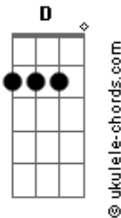

Kaguya Hime - Kandagawa

tom:

Intro: **Em** **C** **D** **G** **B7**
Em **B7** **Em** **C**
D **G** **B7**

[Primeira Parte]

Em **B7**
 Anata wa mou wasureta
Em
 Kashira
C **D** **G** **B7**
 Akai tenugui mafura nishite
Em **B7** **Em**
 Futaride itta yokoty no furuya
C **D** **G** **B7**
 Ishoni deyounette itta noni
Em **B7**
 Itsumo watashi ga
Em
 Matasareta
C **D**
 Arai gamiga shinmade
G **B7**
 Hiete
Em **B7** **Em**
 Tiisana seeken katakata natta
C **D** **G**
 Anata wa watashi no karada o daite
C **D** **G**
 Tsumetai nette ittanoyo
Em **Bm7** **Em** **Bm7**
 Wakakatta ano koro nanimo kowaku nakatta
C **D** **G** **D** **Em**

Acordes

Tada anata no yasashi saga kowakatta

(**Em** **Bm7** **Em** **Bm7**)
 (**Em** **Bm7** **G** **B7**)
 (**Em** **B7** **Em** **C**)
 (**D** **G** **B7**)

[Segunda Parte]

Em **B7**
 Anata wa mou suteta no
Em
 Kashira
C **D** **G** **B7**
 Nijyuu yo irono kurepasu katte
Em **B7** **Em**
 Anata ga kaita watashi no nigaoe
C **D** **G** **B7**
 Umaku kaite nette itta noni
Em **B7** **Em**
 Itsumo tittomo nite naino
C **D** **G** **B7**
 Mado no shitani wa kandagawa
Em **B7** **Em**
 Sanjyou hitomano tiisana geshiku
C **D** **G**
 Anata wa watashi no yubi saki mitsume
C **D** **G**
 Kanashii kaite kiita no yo
Em **Bm7** **Em** **Bm7**
 Wakakatta ano koro nanimo kowaku nakkata
C **D** **G** **D** **Em**
 Tada anata no yasashii saga kowakatta