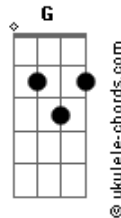

Kaguya Hime - Kandagawa

tom:

Intro: **Em** **C** **D** **G** **B7**
Em **B7** **Em** **C**
D **G** **B7**

[Primeira Parte]

Em **B7**
 Anata wa mou wasureta
Em
 Kashira
C **D** **G** **B7**
 Akai tenugui mafura nishite
Em **B7** **Em**
 Futaride itta yokoty no furuya
C **D** **G** **B7**
 Ishoni deyounette itta noni
Em **B7**
 Itsumo watashi ga
Em
 Matasareta
C **D**
 Arai gamiga shinmade
G **B7**
 Hiete
Em **B7** **Em**
 Tiisana seeken katakata natta
C **D** **G**
 Anata wa watashi no karada o daite
C **D** **G**
 Tsumetai nette ittanoyo
Em **Bm7** **Em** **Bm7**
 Wakakatta ano koro nanimo kowaku nakatta
C **D** **G** **D** **Em**

Acordes

Tada anata no yasashi saga kowakatta

(**Em** **Bm7** **Em** **Bm7**)
 (**Em** **Bm7** **G** **B7**)
 (**Em** **B7** **Em** **C**)
 (**D** **G** **B7**)

[Segunda Parte]

Em **B7**
 Anata wa mou suteta no
Em
 Kashira
C **D** **G** **B7**
 Nijyuu yo irono kurepasu katte
Em **B7** **Em**
 Anata ga kaita watashi no nigaoe
C **D** **G** **B7**
 Umaku kaite nette itta noni
Em **B7** **Em**
 Itsumo tittomo nite naino
C **D** **G** **B7**
 Mado no shitani wa kandagawa
Em **B7** **Em**
 Sanjyou hitomano tiisana geshiku
C **D** **G**
 Anata wa watashi no yubi saki mitsume
C **D** **G**
 Kanashii kaite kiita no yo
Em **Bm7** **Em** **Bm7**
 Wakakatta ano koro nanimo kowaku nakkata
C **D** **G** **D** **Em**
 Tada anata no yasashii saga kowakatta