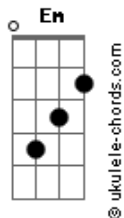

Kaguya Hime - Kandagawa

tom:

Intro: **Em** **C** **D** **G** **B7**
Em **B7** **Em** **C**
D **G** **B7**

[Primeira Parte]

Em **B7**
 Anata wa mou wasureta
Em
 Kashira
C **D** **G** **B7**
 Akai tenugui mafura nishite
Em **B7** **Em**
 Futaride itta yokoty no furuya
C **D** **G** **B7**
 Ishoni deyounette itta noni
Em **B7**
 Itsumo watashi ga
Em
 Matasareta
C **D**
 Arai gamiga shinmade
G **B7**
 Hiete
Em **B7** **Em**
 Tiisana seeken katakata natta
C **D** **G**
 Anata wa watashi no karada o daite
C **D** **G**
 Tsumetai nette ittanoyo
Em **Bm7** **Em** **Bm7**
 Wakakatta ano koro nanimo kowaku nakatta
C **D** **G** **D** **Em**

Acordes

Tada anata no yasashi saga kowakatta

(**Em** **Bm7** **Em** **Bm7**)
 (**Em** **Bm7** **G** **B7**)
 (**Em** **B7** **Em** **C**)
 (**D** **G** **B7**)

[Segunda Parte]

Em **B7**
 Anata wa mou suteta no
Em
 Kashira
C **D** **G** **B7**
 Nijyuu yo irono kurepasu katte
Em **B7** **Em**
 Anata ga kaita watashi no nigaoe
C **D** **G** **B7**
 Umaku kaite nette itta noni
Em **B7** **Em**
 Itsumo tittomo nite naino
C **D** **G** **B7**
 Mado no shitani wa kandagawa
Em **B7** **Em**
 Sanjyou hitomano tiisana geshiku
C **D** **G**
 Anata wa watashi no yubi saki mitsume
C **D** **G**
 Kanashii kaite kiita no yo
Em **Bm7** **Em** **Bm7**
 Wakakatta ano koro nanimo kowaku nakkata
C **D** **G** **D** **Em**
 Tada anata no yasashii saga kowakatta