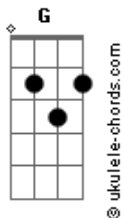

Kaguya Hime - Kandagawa

tom:

Intro: **Em** **C** **D** **G** **B7**
Em **B7** **Em** **C**
D **G** **B7**

[Primeira Parte]

Em **B7**
 Anata wa mou wasureta
Em
 Kashira
C **D** **G** **B7**
 Akai tenugui mafura nishite
Em **B7** **Em**
 Futaride itta yokoty no furuya
C **D** **G** **B7**
 Ishoni deyounette itta noni
Em **B7**
 Itsumo watashi ga
Em
 Matasareta
C **D**
 Arai gamiga shinmade
G **B7**
 Hiete
Em **B7** **Em**
 Tiisana seeken katakata natta
C **D** **G**
 Anata wa watashi no karada o daite
C **D** **G**
 Tsumetai nette ittanoyo
Em **Bm7** **Em** **Bm7**
 Wakakatta ano koro nanimo kowaku nakatta
C **D** **G** **D** **Em**

Acordes

Tada anata no yasashi saga kowakatta

(**Em** **Bm7** **Em** **Bm7**)
 (**Em** **Bm7** **G** **B7**)
 (**Em** **B7** **Em** **C**)
 (**D** **G** **B7**)

[Segunda Parte]

Em **B7**
 Anata wa mou suteta no
Em
 Kashira
C **D** **G** **B7**
 Nijyuu yo irono kurepasu katte
Em **B7** **Em**
 Anata ga kaita watashi no nigaoe
C **D** **G** **B7**
 Umaku kaite nette itta noni
Em **B7** **Em**
 Itsumo tittomo nite naino
C **D** **G** **B7**
 Mado no shitani wa kandagawa
Em **B7** **Em**
 Sanjyou hitomano tiisana geshiku
C **D** **G**
 Anata wa watashi no yubi saki mitsume
C **D** **G**
 Kanashii kaite kiita no yo
Em **Bm7** **Em** **Bm7**
 Wakakatta ano koro nanimo kowaku nakkata
C **D** **G** **D** **Em**
 Tada anata no yasashii saga kowakatta