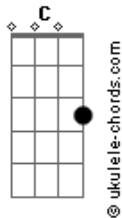

Kaguya Hime - Kandagawa

tom:

Intro: **Em** **C** **D** **G** **B7**
Em **B7** **Em** **C**
D **G** **B7**

[Primeira Parte]

Em **B7**
 Anata wa mou wasureta
Em
 Kashira
C **D** **G** **B7**
 Akai tenugui mafura nishite
Em **B7** **Em**
 Futaride itta yokoty no furuya
C **D** **G** **B7**
 Ishoni deyounette itta noni
Em **B7**
 Itsumo watashi ga
Em
 Matasareta
C **D**
 Arai gamiga shinmade
G **B7**
 Hiete
Em **B7** **Em**
 Tiisana seeken katakata natta
C **D** **G**
 Anata wa watashi no karada o daite
C **D** **G**
 Tsumetai nette ittanoyo
Em **Bm7** **Em** **Bm7**
 Wakakatta ano koro nanimo kowaku nakatta
C **D** **G** **D** **Em**

Acordes

Tada anata no yasashi saga kowakatta

(**Em** **Bm7** **Em** **Bm7**)
 (**Em** **Bm7** **G** **B7**)
 (**Em** **B7** **Em** **C**)
 (**D** **G** **B7**)

[Segunda Parte]

Em **B7**
 Anata wa mou suteta no
Em
 Kashira
C **D** **G** **B7**
 Nijyuu yo irono kurepasu katte
Em **B7** **Em**
 Anata ga kaita watashi no nigaoe
C **D** **G** **B7**
 Umaku kaite nette itta noni
Em **B7** **Em**
 Itsumo tittomo nite naino
C **D** **G** **B7**
 Mado no shitani wa kandagawa
Em **B7** **Em**
 Sanjyou hitomano tiisana geshiku
C **D** **G**
 Anata wa watashi no yubi saki mitsume
C **D** **G**
 Kanashii kaite kiita no yo
Em **Bm7** **Em** **Bm7**
 Wakakatta ano koro nanimo kowaku nakkata
C **D** **G** **D** **Em**
 Tada anata no yasashii saga kowakatta