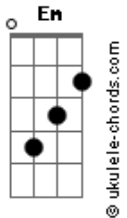

# Kaguya Hime - Kandagawa

tom:

Intro: Em C D G B7  
 Em B7 Em C  
 D G B7

[Primeira Parte]

Anata wa mou wasureta  
 Kashira  
 Akai tenugui mafura nishite  
 Futaride itta yokoty no furuya  
 Ishoni deyounette itta noni  
 Itsumo watashi ga  
 Matasareta  
 Arai gamiga shinmade  
 Hiete  
 Tiisana seeken katakata natta  
 Anata wa watashi no karada o daite  
 Tsumetai nette ittanoyo  
 Wakakatta ano koro nanimo kowaku nakatta

## Acordes

Tada anata no yasashi saga kowakatta

( Em Bm7 Em Bm7 )  
 ( Em Bm7 G B7 )  
 ( Em B7 Em C )  
 ( D G B7 )

[Segunda Parte]

Anata wa mou suteta no  
 Kashira  
 Nijyuu yo irono kurepasu katte  
 Anata ga kaita watashi no nigaoe  
 Umaku kaite nette itta noni  
 Itsumo tittomo nite naino  
 Mado no shitani wa kandagawa  
 Sanjyou hitomano tiisana geshiku  
 Anata wa watashi no yubi saki mitsume  
 Kanashii kaite kiita no yo  
 Wakakatta ano koro nanimo kowaku nakkata  
 Tada anata no yasashii saga kowakatta