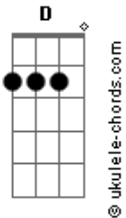

# Kaguya Hime - Kandagawa

tom:

Intro: Em C D G B7  
 Em B7 Em C  
 D G B7

[Primeira Parte]

Anata wa mou wasureta  
 Kashira  
 Akai tenugui mafura nishite  
 Futaride itta yokoty no furuya  
 Ishoni deyounette itta noni  
 Itsumo watashi ga  
 Matasareta  
 Arai gamiga shinmade  
 Hiete  
 Tiisana seeken katakata natta  
 Anata wa watashi no karada o daite  
 Tsumetai nette ittanoyo  
 Wakakatta ano koro nanimo kowaku nakatta

## Acordes

Tada anata no yasashi saga kowakatta

( Em Bm7 Em Bm7 )  
 ( Em Bm7 G B7 )  
 ( Em B7 Em C )  
 ( D G B7 )

[Segunda Parte]

Anata wa mou suteta no  
 Kashira  
 Nijyuu yo irono kurepasu katte  
 Anata ga kaita watashi no nigaoe  
 Umaku kaite nette itta noni  
 Itsumo tittomo nite naino  
 Mado no shitani wa kandagawa  
 Sanjyou hitomano tiisana geshiku  
 Anata wa watashi no yubi saki mitsume  
 Kanashii kaite kiita no yo  
 Wakakatta ano koro nanimo kowaku nakkata  
 Tada anata no yasashii saga kowakatta