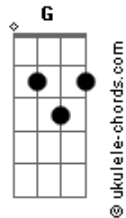

# Kaguya Hime - Kandagawa

tom:

Intro: Em C D G B7  
 Em B7 Em C  
 D G B7

[Primeira Parte]

Anata wa mou wasureta  
 Kashira  
 Akai tenugui mafura nishite  
 Futaride itta yokoty no furuya  
 Ishoni deyounette itta noni  
 Itsumo watashi ga  
 Matasareta  
 Arai gamiga shinmade  
 Hiete  
 Tiisana seeken katakata natta  
 Anata wa watashi no karada o daite  
 Tsumetai nette ittanoyo  
 Wakakatta ano koro nanimo kowaku nakatta

## Acordes

Tada anata no yasashi saga kowakatta

( Em Bm7 Em Bm7 )  
 ( Em Bm7 G B7 )  
 ( Em B7 Em C )  
 ( D G B7 )

[Segunda Parte]

Anata wa mou suteta no  
 Kashira  
 Nijyuu yo irono kurepasu katte  
 Anata ga kaita watashi no nigaoe  
 Umaku kaite nette itta noni  
 Itsumo tittomo nite naino  
 Mado no shitani wa kandagawa  
 Sanjyou hitomano tiisana geshiku  
 Anata wa watashi no yubi saki mitsume  
 Kanashii kaite kiita no yo  
 Wakakatta ano koro nanimo kowaku nakkata  
 Tada anata no yasashii saga kowakatta