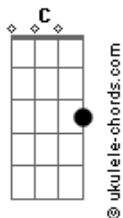

Kaguya Hime - Kandagawa

tom:

Intro: **Em** **C** **D** **G** **B7**
Em **B7** **Em** **C**
D **G** **B7**

[Primeira Parte]

Em **B7**
 Anata wa mou wasureta
Em
 Kashira
C **D** **G** **B7**
 Akai tenugui mafura nishite
Em **B7** **Em**
 Futaride itta yokoty no furuya
C **D** **G** **B7**
 Ishoni deyounette itta noni
Em **B7**
 Itsumo watashi ga
Em
 Matasareta
C **D**
 Arai gamiga shinmade
G **B7**
 Hiete
Em **B7** **Em**
 Tiisana seeken katakata natta
C **D** **G**
 Anata wa watashi no karada o daite
C **D** **G**
 Tsumetai nette ittanoyo
Em **Bm7** **Em** **Bm7**
 Wakakatta ano koro nanimo kowaku nakatta
C **D** **G** **D** **Em**

Acordes

Tada anata no yasashi saga kowakatta

(**Em** **Bm7** **Em** **Bm7**)
 (**Em** **Bm7** **G** **B7**)
 (**Em** **B7** **Em** **C**)
 (**D** **G** **B7**)

[Segunda Parte]

Em **B7**
 Anata wa mou suteta no
Em
 Kashira
C **D** **G** **B7**
 Nijyuu yo irono kurepasu katte
Em **B7** **Em**
 Anata ga kaita watashi no nigaoe
C **D** **G** **B7**
 Umaku kaite nette itta noni
Em **B7** **Em**
 Itsumo tittomo nite naino
C **D** **G** **B7**
 Mado no shitani wa kandagawa
Em **B7** **Em**
 Sanjyou hitomano tiisana geshiku
C **D** **G**
 Anata wa watashi no yubi saki mitsume
C **D** **G**
 Kanashii kaite kiita no yo
Em **Bm7** **Em** **Bm7**
 Wakakatta ano koro nanimo kowaku nakkata
C **D** **G** **D** **Em**
 Tada anata no yasashii saga kowakatta