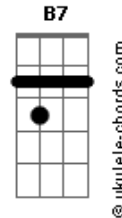

Kaguya Hime - Kandagawa

tom:

Intro: **Em** **C** **D** **G** **B7**
Em **B7** **Em** **C**
D **G** **B7**

[Primeira Parte]

Em **B7**
 Anata wa mou wasureta
Em
 Kashira
C **D** **G** **B7**
 Akai tenugui mafura nishite
Em **B7** **Em**
 Futaride itta yokoty no furuya
C **D** **G** **B7**
 Ishoni deyounette itta noni
Em **B7**
 Itsumo watashi ga
Em
 Matasareta
C **D**
 Arai gamiga shinmade
G **B7**
 Hiete
Em **B7** **Em**
 Tiisana seeken katakata natta
C **D** **G**
 Anata wa watashi no karada o daite
C **D** **G**
 Tsumetai nette ittanoyo
Em **Bm7** **Em** **Bm7**
 Wakakatta ano koro nanimo kowaku nakatta
C **D** **G** **D** **Em**

Acordes

Tada anata no yasashi saga kowakatta

(**Em** **Bm7** **Em** **Bm7**)
 (**Em** **Bm7** **G** **B7**)
 (**Em** **B7** **Em** **C**)
 (**D** **G** **B7**)

[Segunda Parte]

Em **B7**
 Anata wa mou suteta no
Em
 Kashira
C **D** **G** **B7**
 Nijyuu yo irono kurepasu katte
Em **B7** **Em**
 Anata ga kaita watashi no nigaoe
C **D** **G** **B7**
 Umaku kaite nette itta noni
Em **B7** **Em**
 Itsumo tittomo nite naino
C **D** **G** **B7**
 Mado no shitani wa kandagawa
Em **B7** **Em**
 Sanjyou hitomano tiisana geshiku
C **D** **G**
 Anata wa watashi no yubi saki mitsume
C **D** **G**
 Kanashii kaite kiita no yo
Em **Bm7** **Em** **Bm7**
 Wakakatta ano koro nanimo kowaku nakkata
C **D** **G** **D** **Em**
 Tada anata no yasashii saga kowakatta