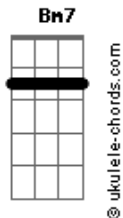

Kaguya Hime - Kandagawa

tom:

Intro: **Em** **C** **D** **G** **B7**
Em **B7** **Em** **C**
D **G** **B7**

[Primeira Parte]

Em **B7**
 Anata wa mou wasureta
Em
 Kashira
C **D** **G** **B7**
 Akai tenugui mafura nishite
Em **B7** **Em**
 Futaride itta yokoty no furuya
C **D** **G** **B7**
 Ishoni deyounette itta noni
Em **B7**
 Itsumo watashi ga
Em
 Matasareta
C **D**
 Arai gamiga shinmade
G **B7**
 Hiete
Em **B7** **Em**
 Tiisana seeken katakata natta
C **D** **G**
 Anata wa watashi no karada o daite
C **D** **G**
 Tsumetai nette ittanoyo
Em **Bm7** **Em** **Bm7**
 Wakakatta ano koro nanimo kowaku nakatta
C **D** **G** **D** **Em**

Acordes

Tada anata no yasashi saga kowakatta

(**Em** **Bm7** **Em** **Bm7**)
 (**Em** **Bm7** **G** **B7**)
 (**Em** **B7** **Em** **C**)
 (**D** **G** **B7**)

[Segunda Parte]

Em **B7**
 Anata wa mou suteta no
Em
 Kashira
C **D** **G** **B7**
 Nijyuu yo irono kurepasu katte
Em **B7** **Em**
 Anata ga kaita watashi no nigaoe
C **D** **G** **B7**
 Umaku kaite nette itta noni
Em **B7** **Em**
 Itsumo tittomo nite naino
C **D** **G** **B7**
 Mado no shitani wa kandagawa
Em **B7** **Em**
 Sanjyou hitomano tiisana geshiku
C **D** **G**
 Anata wa watashi no yubi saki mitsume
C **D** **G**
 Kanashii kaite kiita no yo
Em **Bm7** **Em** **Bm7**
 Wakakatta ano koro nanimo kowaku nakkata
C **D** **G** **D** **Em**
 Tada anata no yasashii saga kowakatta