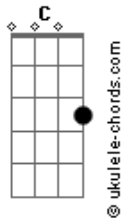

# Kaguya Hime - Kandagawa

tom:

Intro: Em C D G B7  
 Em B7 Em C  
 D G B7

[Primeira Parte]

Anata wa mou wasureta  
 Kashira  
 Akai tenugui mafura nishite  
 Futaride itta yokoty no furuya  
 Ishoni deyounette itta noni  
 Itsumo watashi ga  
 Matasareta  
 Arai gamiga shinmade  
 Hiete  
 Tiisana seeken katakata natta  
 Anata wa watashi no karada o daite  
 Tsumetai nette ittanoyo  
 Wakakatta ano koro nanimo kowaku nakatta

## Acordes

Tada anata no yasashi saga kowakatta

( Em Bm7 Em Bm7 )  
 ( Em Bm7 G B7 )  
 ( Em B7 Em C )  
 ( D G B7 )

[Segunda Parte]

Anata wa mou suteta no  
 Kashira  
 Nijyuu yo irono kurepasu katte  
 Anata ga kaita watashi no nigaoe  
 Umaku kaite nette itta noni  
 Itsumo tittomo nite naino  
 Mado no shitani wa kandagawa  
 Sanjyou hitomano tiisana geshiku  
 Anata wa watashi no yubi saki mitsume  
 Kanashii kaite kiita no yo  
 Wakakatta ano koro nanimo kowaku nakkata  
 Tada anata no yasashii saga kowakatta