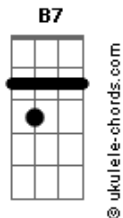

Kaguya Hime - Kandagawa

tom:

Intro: **Em** **C** **D** **G** **B7**
Em **B7** **Em** **C**
D **G** **B7**

[Primeira Parte]

Em **B7**
 Anata wa mou wasureta
Em
 Kashira
C **D** **G** **B7**
 Akai tenugui mafura nishite
Em **B7** **Em**
 Futaride itta yokoty no furuya
C **D** **G** **B7**
 Ishoni deyounette itta noni
Em **B7**
 Itsumo watashi ga
Em
 Matasareta
C **D**
 Arai gamiga shinmade
G **B7**
 Hiete
Em **B7** **Em**
 Tiisana seeken katakata natta
C **D** **G**
 Anata wa watashi no karada o daite
C **D** **G**
 Tsumetai nette ittanoyo
Em **Bm7** **Em** **Bm7**
 Wakakatta ano koro nanimo kowaku nakatta
C **D** **G** **D** **Em**

Acordes

Tada anata no yasashi saga kowakatta

(**Em** **Bm7** **Em** **Bm7**)
 (**Em** **Bm7** **G** **B7**)
 (**Em** **B7** **Em** **C**)
 (**D** **G** **B7**)

[Segunda Parte]

Em **B7**
 Anata wa mou suteta no
Em
 Kashira
C **D** **G** **B7**
 Nijyuu yo irono kurepasu katte
Em **B7** **Em**
 Anata ga kaita watashi no nigaoe
C **D** **G** **B7**
 Umaku kaite nette itta noni
Em **B7** **Em**
 Itsumo tittomo nite naino
C **D** **G** **B7**
 Mado no shitani wa kandagawa
Em **B7** **Em**
 Sanjyou hitomano tiisana geshiku
C **D** **G**
 Anata wa watashi no yubi saki mitsume
C **D** **G**
 Kanashii kaite kiita no yo
Em **Bm7** **Em** **Bm7**
 Wakakatta ano koro nanimo kowaku nakkata
C **D** **G** **D** **Em**
 Tada anata no yasashii saga kowakatta