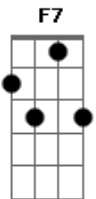

© ukulele-chords.com