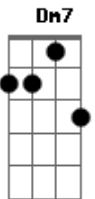

© ukulele-chords.com