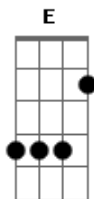

Kael Vilella - Assassina da Balada

Tom: A

Intro: Gbm D E Bm

Gbm D E
 É sexta feira e a noitada começou
 Gbm D E
 É experiente ela joga com o amor
 Gbm D E
 Tá preparada uma vitima pegou
 Bm D E
 Ela tá armada e me alvejou
 E
 PA PA PA PA PA

(Refrão 2x)

Gbm
 Me beijou acabou
 Rebolou me matou D
 E
 Ela sabe como mata
 Gbm
 Rebolou me matou D
 Me beijou acabou E

Assassina da balada

Gbm D E
 Gbm D E
 É experiente ela joga com o amor
 Gbm D E
 Tá preparada uma vitima pegou
 Bm D E
 Ela tá armada e me alvejou
 E
 PA PA PA PA PA

(Refrão 4x)

Gbm
 Me beijou acabou D
 Rebolou me matou E
 Ela sabe como mata
 Gbm
 Rebolou me matou D
 Me beijou acabou E
 Assassina da balada

Gbm D E

Acordes

© ukulele-chords.com

© ukulele-chords.com

© ukulele-chords.com