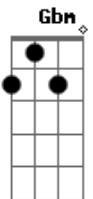

Kael Vilella - Assassina da Balada

Tom: A

Intro: Gbm D E Bm

Gbm D E
 É sexta feira e a noitada começou
 Gbm D E
 É experiente ela joga com o amor
 Gbm D E
 Tá preparada uma vitima pegou
 Bm D E
 Ela tá armada e me alvejou
 E
 PA PA PA PA PA

(Refrão 2x)

Gbm
 Me beijou acabou
 Rebolou me matou D
 E
 Ela sabe como mata
 Gbm
 Rebolou me matou D
 Me beijou acabou E

Assassina da balada

Gbm D E

Gbm D E
 É experiente ela joga com o amor
 Gbm D E
 Tá preparada uma vitima pegou
 Bm D E
 Ela tá armada e me alvejou
 E
 PA PA PA PA PA

(Refrão 4x)

Gbm
 Me beijou acabou D
 Rebolou me matou E
 Ela sabe como mata
 Gbm
 Rebolou me matou D
 Me beijou acabou E
 Assassina da balada

Gbm D E

Acordes

© ukulele-chords.com

© ukulele-chords.com

© ukulele-chords.com