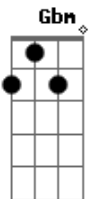

© ukulele-chords.com