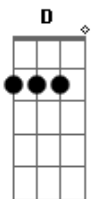

Kael Vilella - Assassina da Balada

Tom: A

Intro: Gbm D E Bm

Gbm D E
 É sexta feira e a noitada começou
 Gbm D E
 É experiente ela joga com o amor
 Gbm D E
 Tá preparada uma vitima pegou
 Bm D E
 Ela tá armada e me alvejou
 E
 PA PA PA PA PA

(Refrão 2x)

Gbm
 Me beijou acabou
 Rebolou me matou D
 E
 Ela sabe como mata
 Gbm
 Rebolou me matou D
 Me beijou acabou E

Assassina da balada

Gbm D E
 Gbm D E
 É experiente ela joga com o amor
 Gbm D E
 Tá preparada uma vitima pegou
 Bm D E
 Ela tá armada e me alvejou
 E
 PA PA PA PA PA

(Refrão 4x)

Gbm
 Me beijou acabou D
 Rebolou me matou E
 Ela sabe como mata
 Gbm
 Rebolou me matou D
 Me beijou acabou E
 Assassina da balada

Gbm D E

Acordes

© ukulele-chords.com

© ukulele-chords.com

© ukulele-chords.com