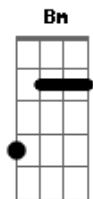

© ukulele-chords.com