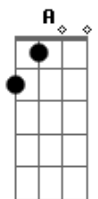

Kael Vilella - Assassina da Balada

Tom: A

Intro: Gbm D E Bm

Gbm D E
É sexta feira e a noitada começou
Gbm D E
É experiente ela joga com o amor
Gbm D E
Tá preparada uma vitima pegou
Bm D E
Ela tá armada e me alvejou
E
PA PA PA PA PA

(Refrão 2x)

Gbm
Me beijou acabou
Rebolou me matou D
E
Ela sabe como mata
Gbm
Rebolou me matou D
Me beijou acabou E

Assassina da balada

Gbm D E
Gbm D E
É experiente ela joga com o amor
Gbm D E
Tá preparada uma vitima pegou
Bm D E
Ela tá armada e me alvejou
E
PA PA PA PA PA

(Refrão 4x)

Gbm
Me beijou acabou D
Rebolou me matou E
Ela sabe como mata
Gbm
Rebolou me matou D
Me beijou acabou E
Assassina da balada

Gbm D E

Acordes

© ukulele-chords.com