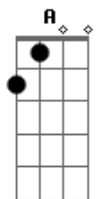

Kael Vilella - Assassina da Balada

Tom: A

Intro: Gbm D E Bm

Gbm D E
É sexta feira e a noitada começou
Gbm D E
É experiente ela joga com o amor
Gbm D E
Tá preparada uma vitima pegou
Bm D E
Ela tá armada e me alvejou
E
PA PA PA PA PA

(Refrão 2x)

Gbm
Me beijou acabou
Rebolou me matou D
E
Ela sabe como mata
Gbm
Rebolou me matou D
Me beijou acabou E

Assassina da balada

Gbm D E

Gbm D E
É experiente ela joga com o amor
Gbm D E
Tá preparada uma vitima pegou
Bm D E
Ela tá armada e me alvejou
E
PA PA PA PA PA

(Refrão 4x)

Gbm
Me beijou acabou D
Rebolou me matou E
Ela sabe como mata
Gbm
Rebolou me matou D
Me beijou acabou E
Assassina da balada

Gbm D E

Acordes

© ukulele-chords.com