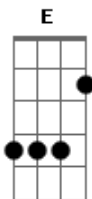

Kael Vilella - Assassina da Balada

Tom: A

Intro: Gbm D E Bm

Gbm D E
 É sexta feira e a noitada começou
 Gbm D E
 É experiente ela joga com o amor
 Gbm D E
 Tá preparada uma vitima pegou
 Bm D E
 Ela tá armada e me alvejou
 E
 PA PA PA PA PA

(Refrão 2x)

Gbm
 Me beijou acabou
 Rebolou me matou D
 E
 Ela sabe como mata
 Gbm
 Rebolou me matou D
 Me beijou acabou E

Assassina da balada

Gbm D E

Gbm D E
 É experiente ela joga com o amor
 Gbm D E
 Tá preparada uma vitima pegou
 Bm D E
 Ela tá armada e me alvejou
 E
 PA PA PA PA PA

(Refrão 4x)

Gbm
 Me beijou acabou D
 Rebolou me matou E
 Ela sabe como mata
 Gbm
 Rebolou me matou D
 Me beijou acabou E
 Assassina da balada

Gbm D E

Acordes

© ukulele-chords.com

© ukulele-chords.com

© ukulele-chords.com