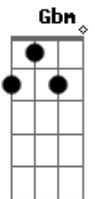

Kael Vilella - Assassina da Balada

Tom: A

Intro: Gbm D E Bm

Gbm D E
 É sexta feira e a noitada começou
 Gbm D E
 É experiente ela joga com o amor
 Gbm D E
 Tá preparada uma vitima pegou
 Bm D E
 Ela tá armada e me alvejou
 E
 PA PA PA PA PA

(Refrão 2x)

Gbm
 Me beijou acabou
 Rebolou me matou D
 E
 Ela sabe como mata
 Gbm
 Rebolou me matou D
 Me beijou acabou E

Assassina da balada

Gbm D E
 Gbm D E
 É experiente ela joga com o amor
 Gbm D E
 Tá preparada uma vitima pegou
 Bm D E
 Ela tá armada e me alvejou
 E
 PA PA PA PA PA

(Refrão 4x)

Gbm
 Me beijou acabou D
 Rebolou me matou E
 Ela sabe como mata
 Gbm
 Rebolou me matou D
 Me beijou acabou E
 Assassina da balada

Gbm D E

Acordes

© ukulele-chords.com

© ukulele-chords.com

© ukulele-chords.com