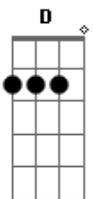

Kael Vilella - Assassina da Balada

Tom: A

Intro: Gbm D E Bm

Gbm D E
 É sexta feira e a noitada começou
 Gbm D E
 É experiente ela joga com o amor
 Gbm D E
 Tá preparada uma vitima pegou
 Bm D E
 Ela tá armada e me alvejou
 E
 PA PA PA PA PA

(Refrão 2x)

Gbm
 Me beijou acabou
 Rebolou me matou D
 E
 Ela sabe como mata
 Gbm
 Rebolou me matou D
 Me beijou acabou E

Assassina da balada

Gbm D E

Gbm D E
 É experiente ela joga com o amor
 Gbm D E
 Tá preparada uma vitima pegou
 Bm D E
 Ela tá armada e me alvejou
 E
 PA PA PA PA PA

(Refrão 4x)

Gbm
 Me beijou acabou D
 Rebolou me matou E
 Ela sabe como mata
 Gbm
 Rebolou me matou D
 Me beijou acabou E
 Assassina da balada

Gbm D E

Acordes

© ukulele-chords.com

© ukulele-chords.com

© ukulele-chords.com