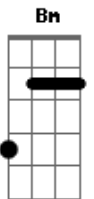

© ukulele-chords.com