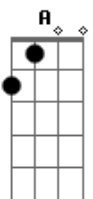

© ukulele-chords.com