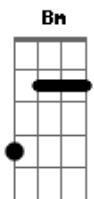

© ukulele-chords.com