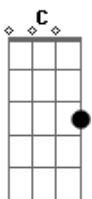

© ukulele-chords.com