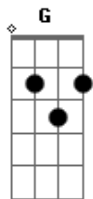

© ukulele-chords.com

© ukulele-chords.com