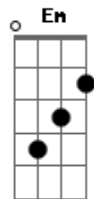

© ukulele-chords.com