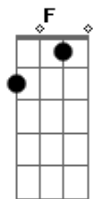

Kadoshi - Solidão

Tom: F

(com acordes na forma de G)

Afinação: D G C F A D [Intro] C

G Bm Em C G Am D
G D
Venha depressa, amigo D
Em D
Vem agora, como estás D
G D
Erga suas mãos para cristo D
Em D
Ele quer te libertar
Em D C
Abre o coração D Am
Ele quer livrar D
Ele quer te salvar D
Em D
Abre o coração D Am
Ele quer te livrar G
D
Ele quer te amar D
G
Caminho mal espaçoso

Em D
Onde passeias sem perceber G
C G
Abismo à frente, amigo D
Am D
Na espera do teu andar D
G D
A tua vida em jogo D
Em D
À morte pode levar G
C G
Quando não tens Jesus Cristo D
Am D
Por onde tu andarás
C G
A porta ainda está aberta G
C G
Breve se fechará Em
Am Em
Abra o teu coração C
C Em
Abra o teu coração G
D G
Encontrarás o perdão Em
C G D
Só Jesus mudará o seu viver G
C G D G
Só Jesus te fará renascer

Acordes