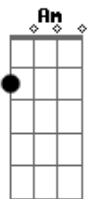

© ukulele-chords.com