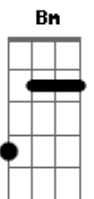

© ukulele-chords.com