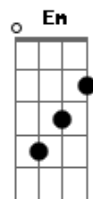

© ukulele-chords.com