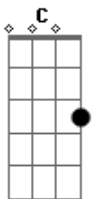

© ukulele-chords.com