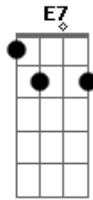

© ukulele-chords.com