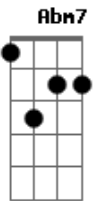

© ukulele-chords.com