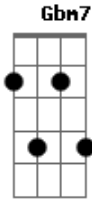

© ukulele-chords.com