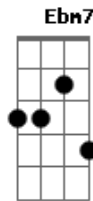

© ukulele-chords.com