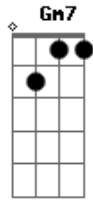

© ukulele-chords.com