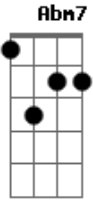

© ukulele-chords.com