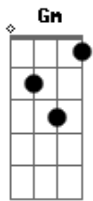

Kadim Duedel - Só Ela

tom:

Intro: **D**
D7M B7 Cadd9 E
D7M B7 G A7

D7M B7 Cadd9 E D7M
Onde todo mundo enxerga o perfeito
A Bm7 G A7

Ela vê confusão!
D7M B7 Cadd9 E D7M A Abm7 B7
Onde todos veem reali_dade ela vê ficção!
Em Em Gm7 A Gbm7 B7
Onde todo mundo vê sensatez ela vê perdição
E7 D Ebm7 Db B7

Onde tudo é falsidade ela é puro coração
Em7 A7 A Gbm7
Onde todo mundo se contém

B7 Em7 Gm A7
Ela se derrama e ama
G Gbm7 Gbm7 B7

E muito além
Em7 Gm A7 G
Ela se derrama e ama, e muito
D7M B7 Cadd9 E D7M B7 G A7
Além

(**D7M B7 Cadd9 E D7M B7 G A7**)
(**D7M B7 Cadd9 E D7M B7 G A7**)
(**D7M B7 Cadd9 E D7M B7 G A7**)

D7M B7 Cadd9 E D7M
Onde todo mundo enxerga o perfeito
A Bm7 G A7

Ela vê confusão!
D7M B7 Cadd9 E D7M A Abm7 B7
Onde todos veem reali_dade ela vê ficção!
Em Em Gm7 A Gbm7 B7
Onde todo mundo vê sensatez ela vê perdição
E7 D Ebm7 Db B7

Onde tudo é falsidade ela é puro coração
Em7 A7 A Gbm7
Onde todo mundo se contém

B7 Em7 Gm A7
Ela se derrama e ama
G Gbm7 Gbm7 B7

E muito além
Em7 Gm A7 G
Ela se derrama e ama, e muito
Gm7 G G A7 D
Além

Acordes

© ukulele-chords.com