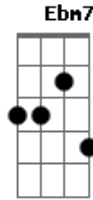

© ukulele-chords.com