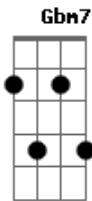

© ukulele-chords.com