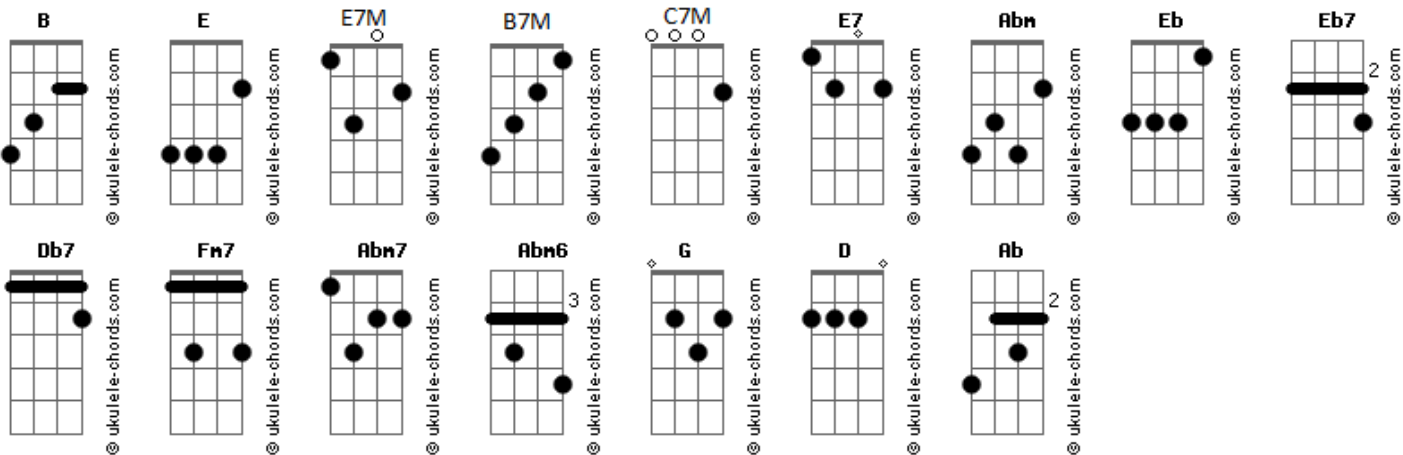

# Kadim Duedel - Quem Disse Que Não?

tom:

Intro: **E7M E7 Abm B**  
**E7M E7 Ab4 Eb**

**E7M Eb7 Abm Db7**  
Quem disse que não podia dizer?  
**E7M E7 Abm Fm7**  
Claro que não, não tinha sentido, não tinha razão  
**E7 E Abm Fm7**  
É coisa da vida; não cabe medida nem explicação

**B7M Fm7 E B**  
Quem disse que não, não conhece as mãos  
**Fm7 C7M Abm Fm7**  
Que geram afeto, que geram canção  
**E Db7**  
Quem disse que não, menina  
**Ab4 Eb**  
Não sabe de nada ainda

**E7M Eb7 Abm Db7**  
Quem disse que não precisa de cheiro

**Abm G#m7M**  
De enlace de pernas  
**Abm7 Abm6**  
De céu com estrelas  
**Abm7 G**  
De vento no rosto  
**B Db7**  
De peso do corpo  
**Ab4 Eb**  
De florescer no chão?

**E7M Eb7 Abm Db7**  
Quem disse que não, moça, saberá

## Acordes

**E B**  
Que pelos sins da vida  
**D Ab**  
Avançamos a linha  
**Eb**  
Fazemos miséria  
**Eb E7M E7 Abm B**  
Rasgamos o coração  
**( E7M E7 Ab4 Eb )**

**E7M Eb7 Abm Db7**  
Quem disse que não precisa de cheiro  
**Abm G#m7M**  
De enlace de pernas  
**Abm7 Abm6**  
De céu com estrelas  
**Abm7 G**  
De vento no rosto  
**B Db7**  
De peso do corpo  
**Ab4 Eb**  
De florescer no chão