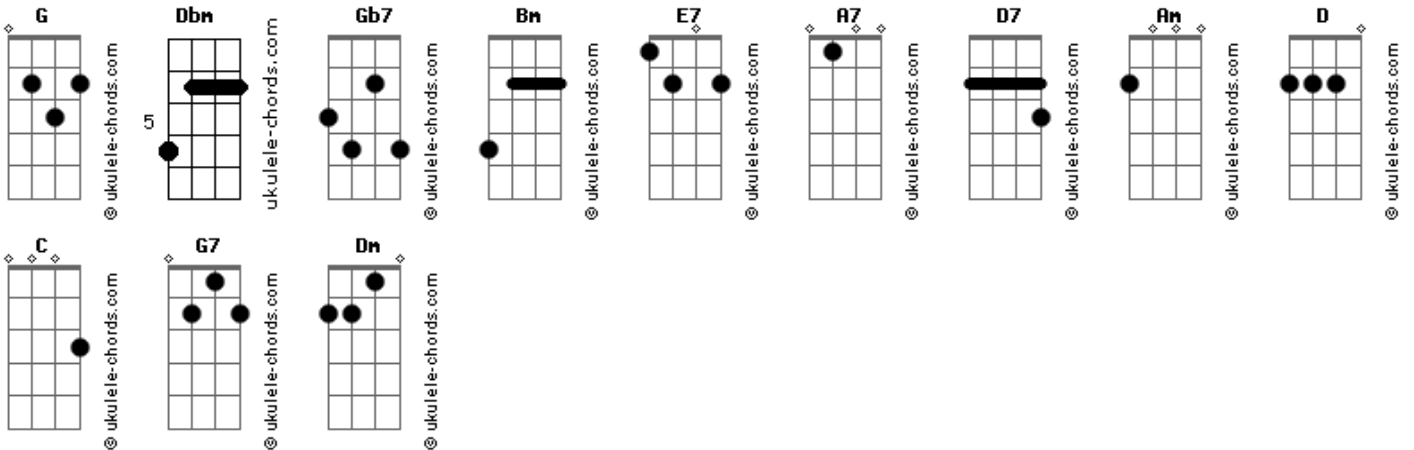

# Kadim Duedel - Mineiro Emprestado

tom:

Intro: Dbm Gb7 Gb7  
Bm E7 A7 A7  
D7 D7 G Am G

Eu sou mineiro emprestado  
Nasci na divisa, uai! [uai, uai, uai!]  
Mas trago no coração  
O gosto do pão de queijo  
E da couve com feijão

## Acordes

E uma viola pra descontrair  
Se como quieto não confesso  
Porque sou desconfiado demais pra admitir

Eu sou mineiro emprestado  
Nasci na divisa, uai! [uai, uai, uai!]  
Mas trago no coração  
O gosto do pão de queijo e da couve com feijão  
( D C G D C D7 G G7 )