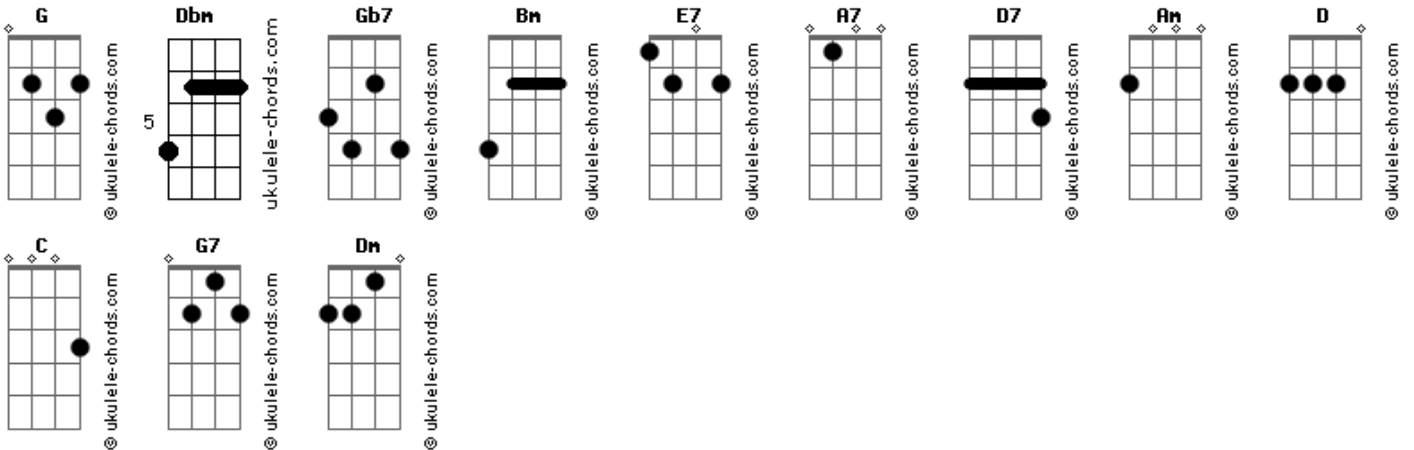

Kadim Duedel - Mineiro Emprestado

tom:

Intro: Dbm Gb7 G
Bm E7 A7 A7
D7 D7 G Am G

Eu sou mineiro emprestado
Nasci na divisa, uai! [uai, uai, uai!]
Mas trago no coração
O gosto do pão de queijo
E da couve com feijão

Se faz calor, subo a montanha pra me refrescar
E se faz frio, tomo uma caninha pra me esquentar
Tenho alma de mineiro
Disso muito me orgulho e não mudo o viés
E se alguém se aproximar
Vai perceber que eu pronuncio ?dés?

Eu sou mineiro emprestado
Nasci na divisa, uai! [uai, uai, uai!]
Mas trago no coração
O gosto do pão de queijo e da couve com feijão

?Papa-goiaba? de nascença
Sou mineiro por ?querença?
Adoro uma comidinha feita no fogão a lenha
Ao meu pai eu tomo ?a bença?

Depois do almoço, goiabada

Acordes

E uma viola pra descontrair
Se como quieto não confesso
Porque sou desconfiado demais pra admitir

Eu sou mineiro emprestado
Nasci na divisa, uai! [uai, uai, uai!]
Mas trago no coração
O gosto do pão de queijo e da couve com feijão
(D C G D C D7 G G7)

?Papa-goiaba? de nascença
Sou mineiro por ?querença?
Adoro uma comidinha feita no fogão a lenha
Ao meu pai eu tomo ?a bença?
Depois do almoço, goiabada
E uma viola pra descontrair
Se como quieto não confesso
Porque sou desconfiado demais pra admitir

Eu sou mineiro emprestado
Nasci na divisa, uai! [uai, uai, uai!]
Mas trago no coração
O gosto do pão de queijo
E da couve com feijão

[Final] G7 Dbm Gb7 Gb7
Bm E7 A7 A7
D7 D7 G Am G