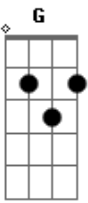

Kadim Duedel - Mineiro Emprestado

tom:

Intro: ^G
^{Dbm7} ^{Gb7} ^{Gb7}
^{Bm7} ^{E7} ^{A7} ^{A7}
^{D7} ^{D7} ^G ^{Am7} ^G

^D
Eu sou mineiro emprestado
^C ^D ^G ^{Am7} ^G
Nasci na divisa, uai! [uai, uai, uai!]
^D
Mas trago no coração
^C
O gosto do pão de queijo
^D ^G
E da couve com feijão

^D ^C ^D ^G
Se faz calor, subo a montanha pra me refrescar
^D ^C ^D ^G ^{G7}
E se faz frio, tomo uma caninha pra me esquentar
^C
Tenho alma de mineiro
^D ^{Bm7} ^{E7}
Disse muito me orgulho e não mudo o viés
^C
E se alguém se aproximar
^{D7} ^G ^{Am7} ^G
Vai perceber que eu pronuncio ?dêss?

^D
Eu sou mineiro emprestado
^C ^D ^G ^{Am7} ^G
Nasci na divisa, uai! [uai, uai, uai!]
^D
Mas trago no coração
^C ^D ^G
O gosto do pão de queijo e da couve com feijão

^{G7} ^C ^D
?Papa-goiaba? de nascença
^{Bm7} ^{E7}
Sou mineiro por ?querença?
^C ^{D7}
Adoro uma comidinha feita no fogão a lenha
^G ^{Dm7}
Ao meu pai eu tomo ?a bença?

^{G7} ^{Dbm7} ^{Gb7}
Depois do almoço, goiabada

Acordes

© ukulele-chords.com